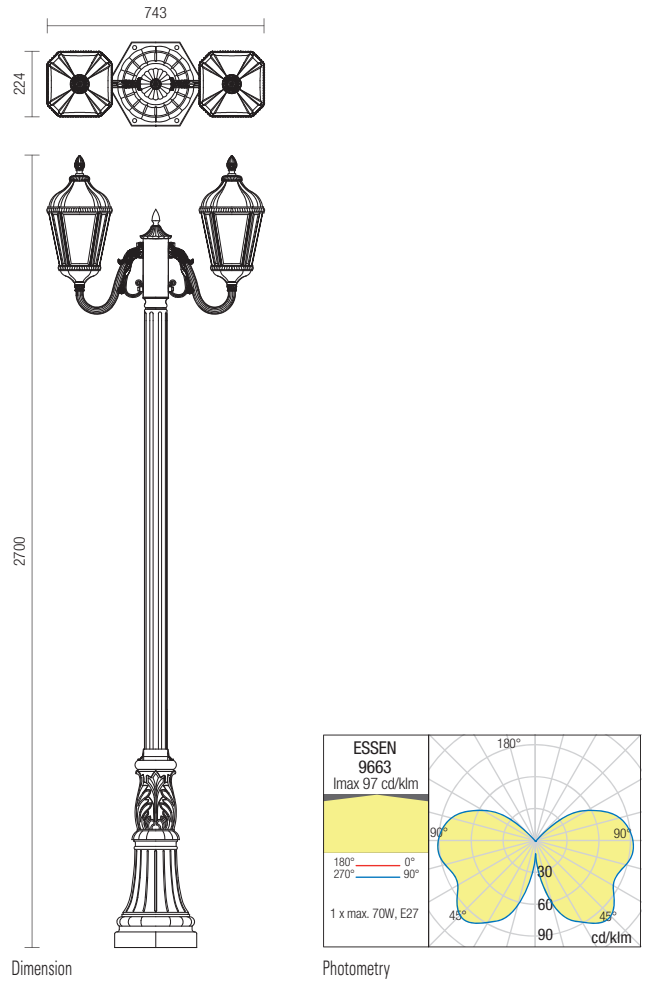

Essen

408

409

Esсен

Outdoor lamps, die cast aluminium body in antique brown finish with black patina, trimmed transparent glass diffusers.

Serie de lămpi pentru exterior, corp din aluminiu turnat sub presiune finisat maro antic cu patină neagră, dispersoare din sticlă fațetată transparentă.

Kültéri lámpasorozat, nyomás alatt öntött alumínium test, antik barna festés, fekete fénnel, áttetsző csiszolt üveg diszperzórok.

Серия екстериорни лампи, тяло от алуминий, лят под налягане, с антично кафяво покритие с черна ръжда, разсейватели от прозрачно фасетирано стъкло.

Photometry

Essen

CE

IP44

RoHS

414

BOLLARDS • STĂLPIȘORI

Type	Code	Power	Socket	Input voltage	Input frequency
	9660	1 x max. 70W	E27	230V	50Hz

Type	Code	Power	Socket	Input voltage	Input frequency
	9661	1 x max. 70W	E27	230V	50Hz

POLES • STĂLPI

Type	Code	Power	Socket	Input voltage	Input frequency
	9662	1 x max. 70W	E27	230V	50Hz

Type	Code	Power	Socket	Input voltage	Input frequency
	9663	2 x max. 70W	E27	230V	50Hz