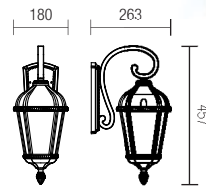

Dimension

Photometry

Essen

WALL LAMPS • APLICE

Type	Code	Power	Socket	Input voltage	Input frequency
	9666	1 x max. 70W	E27	230V	50Hz

Type	Code	Power	Socket	Input voltage	Input frequency
	9667	1 x max. 70W	E27	230V	50Hz