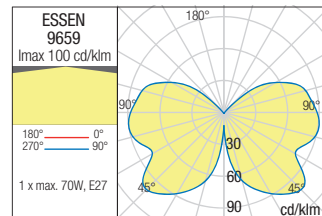

Dimension

Photometry

Essen

WALL LAMPS • APLICE

Type	Code	Power	Socket	Input voltage	Input frequency
	9666	1 x max. 70W	E27	230V	50Hz

Type	Code	Power	Socket	Input voltage	Input frequency
	9667	1 x max. 70W	E27	230V	50Hz