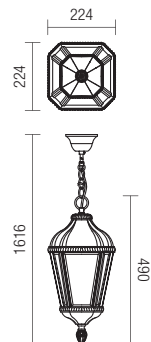

Vonkajšie svietidlá hliníkovej zliatiny antickej hnedej farby s čiernou patinou, zabrusené sklenené difúzory.

SUSPENSION • SUSPENSIE

Type	Code	Power	Socket	Input voltage	Input frequency
	9659	1 x max. 70W	E27	230V	50Hz

Dimension

Photometry

Essen

WALL LAMPS • APLICE

Type	Code	Power	Socket	Input voltage	Input frequency
	9666	1 x max. 70W	E27	230V	50Hz

Type	Code	Power	Socket	Input voltage	Input frequency
	9667	1 x max. 70W	E27	230V	50Hz