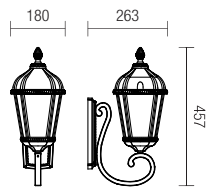

Dimension

Photometry

Essen

WALL LAMPS • APLICE

Type	Code	Power	Socket	Input voltage	Input frequency
	9666	1 x max. 70W	E27	230V	50Hz

Type	Code	Power	Socket	Input voltage	Input frequency
	9667	1 x max. 70W	E27	230V	50Hz