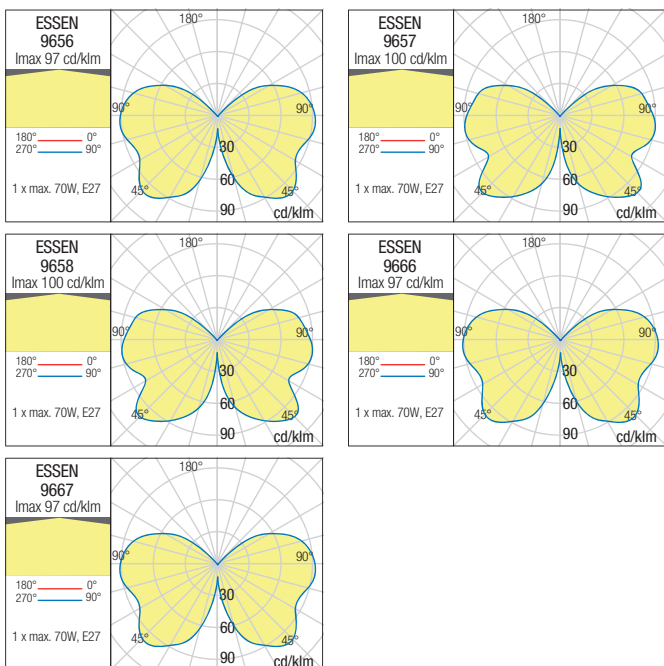

Photometry