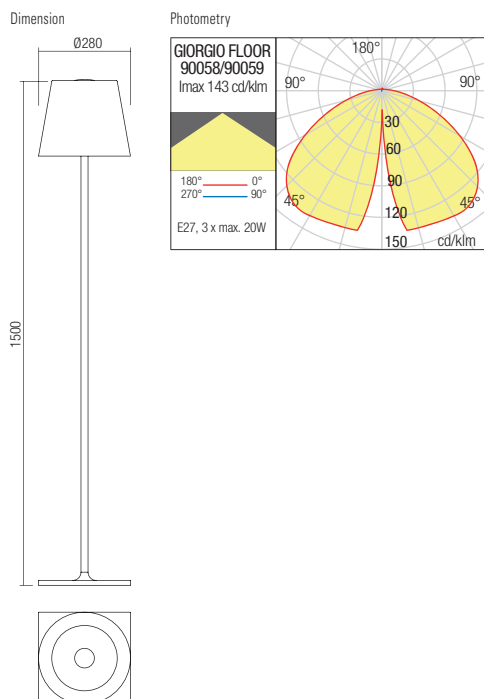

Giorgio Floor

Floor lamp for exterior and interior, structure in metal and diffuser in aluminum, electrostatically painted in mat white or mat black.

Lampadar pentru exterior și interior, structură din metal și dispersor din aluminiu vopsite în câmp electrostatic alb mat sau negru mat.

Piantana per esterni e interni, struttura in metallo e diffusore in alluminio verniciato a polveri bianco opaco o nero opaco.

Торшер для внутреннего и наружного освещения, металлическая структура и рассеиватель из алюминия, окрашен в электростатическом поле в матовый белый или матовый черный цвет.

Állólámpa kültéri és beltéri használatra, fémszerkezet és diffúzor alumíniumból, elektrosztatikusan festett matt fehér vagy matt fekete színben.

Подова лампи за екстериор, метална структура и алуминиев дифузор електростатично боядисан в матово бяло или матово черно.

Stojanová exteriérová alebo interiérová lampa, kovová štruktúra, hliníkový difúzor lakovaný v matnej bielej alebo matnej čiernej farbe.

LAMPADAR • FLOOR LAMP

Type	Code	Finishing
	90058	☐ MWH
	90059	☒ MBK

Power	Socket	Input voltage	Input frequency
3 x max. 20W	E27	230V	50Hz