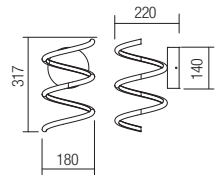

Technical info

- art. 01-1774 Mat White 3000K
- art. 01-1775 Mat Black 3000K
- art. 01-1851 Mat White 4000K
- art. 01-1852 Mat Black 4000K