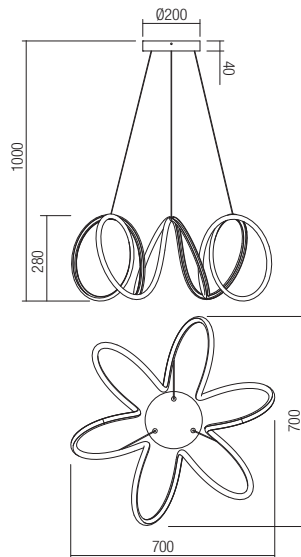

## Technical info

- art. 01-1774 Mat White 3000K
- art. 01-1775 Mat Black 3000K
- art. 01-1851 Mat White 4000K
- art. 01-1852 Mat Black 4000K

- art. 01-1776 Mat White 3000K
- art. 01-1777 Mat Black 3000K
- art. 01-1853 Mat White 4000K
- art. 01-1854 Mat Black 4000K

- art. 01-1778 Mat White - 3000K
- art. 01-1779 Mat Black - 3000K
- art. 01-1855 Mat White - 4000K
- art. 01-1856 Mat Black - 4000K

Led type	SMD LED 2835 168 pcs x 0,10W	
Power	21W	
Input	220V-240V, 50/60Hz	
Color temperature	3000K	4000K
Lumen source	1710 lm	1817 lm
Lumen system	1170 lm	1227 lm
CRI	80	
Dimmable (3 step)	☉	

CE IP20

Led type	SMD LED 2835 528 pcs x 0,16W	
Power	85W	
Input	220V-240V, 50/60Hz	
Color temperature	3000K	4000K
Lumen source	8670 lm	9233 lm
Lumen system	5780 lm	6051 lm
CRI	80	
Dimmable (3 step)	☉	

CE IP20

Led type	SMD LED 2835 792 pcs x 0,13W	
Power	105W	
Input	220V-240V, 50/60Hz	
Color temperature	3000K	4000K
Lumen source	11220 lm	11938 lm
Lumen system	7370 lm	7709 lm
CRI	80	
Dimmable (3 step)	☉	

CE IP20