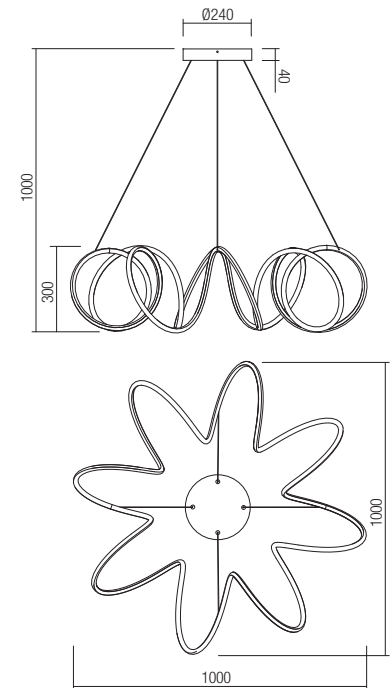

## Technical info

- art. 01-1774 Mat White 3000K
- art. 01-1775 Mat Black 3000K
- art. 01-1851 Mat White 4000K
- art. 01-1852 Mat Black 4000K

- art. 01-1776 Mat White 3000K
- art. 01-1777 Mat Black 3000K
- art. 01-1853 Mat White 4000K
- art. 01-1854 Mat Black 4000K

- art. 01-1778 Mat White - 3000K
- art. 01-1779 Mat Black - 3000K
- art. 01-1855 Mat White - 4000K
- art. 01-1856 Mat Black - 4000K

Led type	SMD LED 2835 168 pcs x 0,10W	
Power	21W	
Input	220V-240V, 50/60Hz	
Color temperature	3000K	4000K
Lumen source	1710 lm	1817 lm
Lumen system	1170 lm	1227 lm
CRI	80	
Dimmable (3 step)	☉	

CE IP20

Led type	SMD LED 2835 528 pcs x 0,16W	
Power	85W	
Input	220V-240V, 50/60Hz	
Color temperature	3000K	4000K
Lumen source	8670 lm	9233 lm
Lumen system	5780 lm	6051 lm
CRI	80	
Dimmable (3 step)	☉	

CE IP20

Led type	SMD LED 2835 792 pcs x 0,13W	
Power	105W	
Input	220V-240V, 50/60Hz	
Color temperature	3000K	4000K
Lumen source	11220 lm	11938 lm
Lumen system	7370 lm	7709 lm
CRI	80	
Dimmable (3 step)	☉	

CE IP20