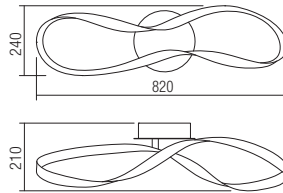

Serie de corpuri de iluminat pentru interior echipate cu LED-uri SMD, structură din aluminiu și metal vopsit în câmp electrostatic alb mat sau negru mat, dispersor din silicon alb opal.

Beltéri lámpatestek, SMD LED-el szerelve, alumínium és fém szerkezet, elektrosztatikus mezőben festett matt fehér vagy matt fekete színű, szilikon opál diszperzór.

Serie di apparecchi per interni, equipaggiati con LED SMD, struttura in alluminio e metallo verniciato a polveri bianco opaco o nero opaco, diffusore in silicone opalino bianco.

Серия от интериорни осветителни тела, оборудвани с SMD LEDs, алуминиева и метална основа, електростатично боядисани в мат бял или мат черен цвят, разсейвател от опал бял силикон.

Серия светильников для интерьера оснащенных светодиодами SMD, структура из алюминия и металла окрашенного в электростатическом поле в белый матовый или черный матовый цвет, рассеиватель из белого опалового силикона.

Séria interiérových svietidiel vybavených LED SMD diódami, hliník a kovová konštrukcia lakovaná v matnej bielej alebo matnej čiernej farbe, biely silikónový opalový difúzor.

4000K

art. 01-1528 Sand White
art. 01-2089 Sand Black

Led type	SMD LED 114 pcs x 0.11W
Power	12W
Input	220-240V, 50/60Hz
Color temperature	4000K
Lumen source	1452 lm
Lumen system	808 lm
CRI	85
Not dimmable	☒

CE IP20

art. 01-1529 Sand White
art. 01-2090 Sand Black

Led type	SMD LED 240 pcs x 0.17W
Power	40W
Input	220-240V, 50/60Hz
Color temperature	4000K
Lumen source	4928 lm
Lumen system	2498 lm
CRI	85
Dimmable (3 step)	☑

CE IP20

art. 01-1533 Sand White
art. 01-2093 Sand Black

Led type	SMD LED 114 pcs x 0.11W
Power	12W
Input	220-240V, 50/60Hz
Color temperature	4000K
Lumen source	1452 lm
Lumen system	808 lm
CRI	85
Dimmable	☑

CE IP20

art. 01-1530 Sand White
art. 01-2091 Sand Black