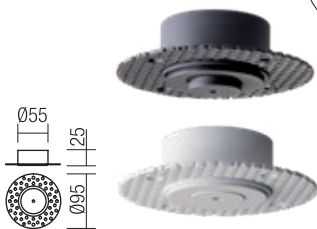

Trimless canopy

art. CT1 MWH Sand White
art. CT1 MBK Sand Black

Metal accessories painted in sand white or sand black for installing the suspensions in trimless version. Maximum diameter of cable access hole 4,5 mm.

Accesorii din metal vopsite alb mat sau negru mat, pentru montajul trimless al suspensiilor. Diametrul maxim al găurii de ieșire a cablului 4,5 mm.

Accessori in metallo verniciato bianco opaco o nero opaco per montaggio delle sospensioni a filo muro (trimless). Diametro massimo del foro di uscita del cavo elettrico 4,5 mm.

art. 01-1832 Sand White
art. 01-1833 Sand Coffee
art. 01-1834 Sand Black
art. 01-2358 Rose Gold
art. 01-2357 Brush Brass

Led type	SMD LED 5050 BRIDGELUX 1 pc x 4,5W
Power	4,5W
Input	220V-240V, 50/60Hz
Color temperature	3000K
Lumen source	459 lm
Lumen system	270 lm
Optic	38°
CRI	90
Not dimmable	☒

CE IP20