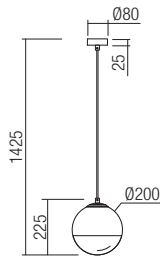

art. 01-2276 Gold/white glass
art. 01-2277 Chrome/smoke glass

Lampholder G9
Power 1 x max. 28W
Input 230V, 50Hz

CE IP20

art. 01-2278 Gold/white glass
art. 01-2279 Chrome/smoke glass

Lampholder E27
Power 1 x max. 42W
Input 230V, 50Hz

CE IP20

art. 01-2264 Gold/white glass
art. 01-2265 Chrome/smoke glass

Lampholder G9
Power 1 x max. 28W
Input 230V, 50Hz

CE IP20

art. 01-2266 Gold/white glass
art. 01-2267 Chrome/smoke glass

Lampholder E27
Power 1 x max. 42W
Input 230V, 50Hz

CE IP20

art. 01-2268 Gold/white glass
art. 01-2269 Chrome/smoke glass

Lampholder E27
Power 1 x max. 42W
Input 230V, 50Hz

CE IP20

art. 01-2270 Gold/white glass
art. 01-2271 Chrome/smoke glass

Lampholder E27
Power 1 x max. 42W
Input 230V, 50Hz

CE IP20

art. 01-2272 Gold/white glass
art. 01-2273 Chrome/smoke glass

Lampholder E27
Power 5 x max. 42W
Input 230V, 50Hz

CE IP20

art. 01-2280 Gold/white glass
art. 01-2281 Chrome/smoke glass

Lampholder E27
Power 1 x max. 42W
Input 230V, 50Hz