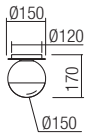

art. 01-2276 Gold/white glass
art. 01-2277 Chrome/smoke glass

Lampholder G9
Power 1 x max. 28W
Input 230V, 50Hz

CE IP20

art. 01-2278 Gold/white glass
art. 01-2279 Chrome/smoke glass

Lampholder E27
Power 1 x max. 42W
Input 230V, 50Hz

CE IP20

art. 01-2264 Gold/white glass
art. 01-2265 Chrome/smoke glass

Lampholder G9
Power 1 x max. 28W
Input 230V, 50Hz

CE IP20

art. 01-2266 Gold/white glass
art. 01-2267 Chrome/smoke glass

Lampholder E27
Power 1 x max. 42W
Input 230V, 50Hz

CE IP20

art. 01-2268 Gold/white glass
art. 01-2269 Chrome/smoke glass

Lampholder E27
Power 1 x max. 42W
Input 230V, 50Hz

CE IP20

art. 01-2270 Gold/white glass
art. 01-2271 Chrome/smoke glass

Lampholder E27
Power 1 x max. 42W
Input 230V, 50Hz

CE IP20

art. 01-2272 Gold/white glass
art. 01-2273 Chrome/smoke glass

Lampholder E27
Power 5 x max. 42W
Input 230V, 50Hz

CE IP20

art. 01-2280 Gold/white glass
art. 01-2281 Chrome/smoke glass

Lampholder E27
Power 1 x max. 42W
Input 230V, 50Hz