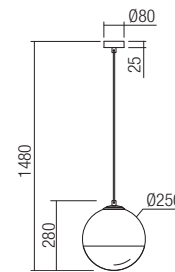

art. 01-2276 Gold/white glass
art. 01-2277 Chrome/smoke glass

Lampholder G9
Power 1 x max. 28W
Input 230V, 50Hz

CE IP20

art. 01-2278 Gold/white glass
art. 01-2279 Chrome/smoke glass

Lampholder E27
Power 1 x max. 42W
Input 230V, 50Hz

CE IP20

art. 01-2264 Gold/white glass
art. 01-2265 Chrome/smoke glass

Lampholder G9
Power 1 x max. 28W
Input 230V, 50Hz

CE IP20

art. 01-2266 Gold/white glass
art. 01-2267 Chrome/smoke glass

Lampholder E27
Power 1 x max. 42W
Input 230V, 50Hz

CE IP20

art. 01-2268 Gold/white glass
art. 01-2269 Chrome/smoke glass

Lampholder E27
Power 1 x max. 42W
Input 230V, 50Hz

CE IP20

art. 01-2270 Gold/white glass
art. 01-2271 Chrome/smoke glass

Lampholder E27
Power 1 x max. 42W
Input 230V, 50Hz

CE IP20

art. 01-2272 Gold/white glass
art. 01-2273 Chrome/smoke glass

Lampholder E27
Power 5 x max. 42W
Input 230V, 50Hz

CE IP20

art. 01-2280 Gold/white glass
art. 01-2281 Chrome/smoke glass

Lampholder E27
Power 1 x max. 42W
Input 230V, 50Hz