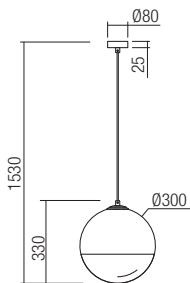

art. 01-2276 Gold/white glass
art. 01-2277 Chrome/smoke glass

Lampholder G9
Power 1 x max. 28W
Input 230V, 50Hz

CE IP20

art. 01-2278 Gold/white glass
art. 01-2279 Chrome/smoke glass

Lampholder E27
Power 1 x max. 42W
Input 230V, 50Hz

CE IP20

art. 01-2264 Gold/white glass
art. 01-2265 Chrome/smoke glass

Lampholder G9
Power 1 x max. 28W
Input 230V, 50Hz

CE IP20

art. 01-2266 Gold/white glass
art. 01-2267 Chrome/smoke glass

Lampholder E27
Power 1 x max. 42W
Input 230V, 50Hz

CE IP20

art. 01-2268 Gold/white glass
art. 01-2269 Chrome/smoke glass

Lampholder E27
Power 1 x max. 42W
Input 230V, 50Hz

CE IP20

art. 01-2270 Gold/white glass
art. 01-2271 Chrome/smoke glass

Lampholder E27
Power 1 x max. 42W
Input 230V, 50Hz

CE IP20

art. 01-2272 Gold/white glass
art. 01-2273 Chrome/smoke glass

Lampholder E27
Power 5 x max. 42W
Input 230V, 50Hz

CE IP20

art. 01-2280 Gold/white glass
art. 01-2281 Chrome/smoke glass

Lampholder E27
Power 1 x max. 42W
Input 230V, 50Hz