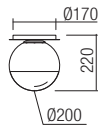

art. 01-2276 Gold/white glass
art. 01-2277 Chrome/smoke glass

Lampholder G9
Power 1 x max. 28W
Input 230V, 50Hz

CE IP20

art. 01-2278 Gold/white glass
art. 01-2279 Chrome/smoke glass

Lampholder E27
Power 1 x max. 42W
Input 230V, 50Hz

CE IP20

art. 01-2264 Gold/white glass
art. 01-2265 Chrome/smoke glass

Lampholder G9
Power 1 x max. 28W
Input 230V, 50Hz

CE IP20

art. 01-2266 Gold/white glass
art. 01-2267 Chrome/smoke glass

Lampholder E27
Power 1 x max. 42W
Input 230V, 50Hz

CE IP20

art. 01-2268 Gold/white glass
art. 01-2269 Chrome/smoke glass

Lampholder E27
Power 1 x max. 42W
Input 230V, 50Hz

CE IP20

art. 01-2270 Gold/white glass
art. 01-2271 Chrome/smoke glass

Lampholder E27
Power 1 x max. 42W
Input 230V, 50Hz

CE IP20

art. 01-2272 Gold/white glass
art. 01-2273 Chrome/smoke glass

Lampholder E27
Power 5 x max. 42W
Input 230V, 50Hz

CE IP20

art. 01-2280 Gold/white glass
art. 01-2281 Chrome/smoke glass

Lampholder E27
Power 1 x max. 42W
Input 230V, 50Hz