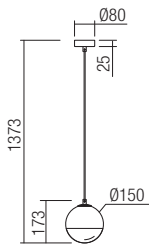

art. 01-2276 Gold/white glass
art. 01-2277 Chrome/smoke glass

Lampholder G9
Power 1 x max. 28W
Input 230V, 50Hz

CE IP20

art. 01-2278 Gold/white glass
art. 01-2279 Chrome/smoke glass

Lampholder E27
Power 1 x max. 42W
Input 230V, 50Hz

CE IP20

art. 01-2264 Gold/white glass
art. 01-2265 Chrome/smoke glass

Lampholder G9
Power 1 x max. 28W
Input 230V, 50Hz

CE IP20

art. 01-2266 Gold/white glass
art. 01-2267 Chrome/smoke glass

Lampholder E27
Power 1 x max. 42W
Input 230V, 50Hz

CE IP20

art. 01-2268 Gold/white glass
art. 01-2269 Chrome/smoke glass

Lampholder E27
Power 1 x max. 42W
Input 230V, 50Hz

CE IP20

art. 01-2270 Gold/white glass
art. 01-2271 Chrome/smoke glass

Lampholder E27
Power 1 x max. 42W
Input 230V, 50Hz

CE IP20

art. 01-2272 Gold/white glass
art. 01-2273 Chrome/smoke glass

Lampholder E27
Power 5 x max. 42W
Input 230V, 50Hz

CE IP20

art. 01-2280 Gold/white glass
art. 01-2281 Chrome/smoke glass

Lampholder E27
Power 1 x max. 42W
Input 230V, 50Hz