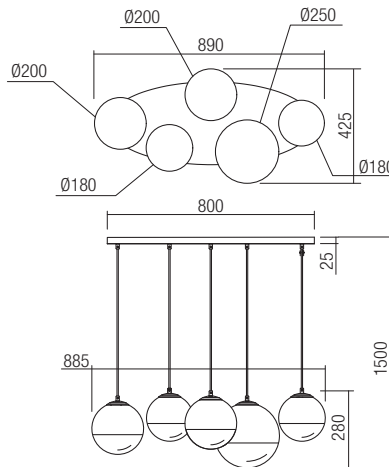

art. 01-2276 Gold/white glass
art. 01-2277 Chrome/smoke glass

Lampholder G9
Power 1 x max. 28W
Input 230V, 50Hz

CE IP20

art. 01-2278 Gold/white glass
art. 01-2279 Chrome/smoke glass

Lampholder E27
Power 1 x max. 42W
Input 230V, 50Hz

CE IP20

art. 01-2264 Gold/white glass
art. 01-2265 Chrome/smoke glass

Lampholder G9
Power 1 x max. 28W
Input 230V, 50Hz

CE IP20

art. 01-2266 Gold/white glass
art. 01-2267 Chrome/smoke glass

Lampholder E27
Power 1 x max. 42W
Input 230V, 50Hz

CE IP20

art. 01-2268 Gold/white glass
art. 01-2269 Chrome/smoke glass

Lampholder E27
Power 1 x max. 42W
Input 230V, 50Hz

CE IP20

art. 01-2270 Gold/white glass
art. 01-2271 Chrome/smoke glass

Lampholder E27
Power 1 x max. 42W
Input 230V, 50Hz

CE IP20

art. 01-2272 Gold/white glass
art. 01-2273 Chrome/smoke glass

Lampholder E27
Power 5 x max. 42W
Input 230V, 50Hz

CE IP20

art. 01-2280 Gold/white glass
art. 01-2281 Chrome/smoke glass

Lampholder E27
Power 1 x max. 42W
Input 230V, 50Hz