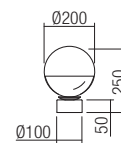

CE IP20

art. 01-2268 Gold/white glass
art. 01-2269 Chrome/smoke glass

Lampholder E27
Power 1 x max. 42W
Input 230V, 50Hz

CE IP20

art. 01-2270 Gold/white glass
art. 01-2271 Chrome/smoke glass

Lampholder E27
Power 1 x max. 42W
Input 230V, 50Hz

CE IP20

art. 01-2272 Gold/white glass
art. 01-2273 Chrome/smoke glass

Lampholder E27
Power 5 x max. 42W
Input 230V, 50Hz

CE IP20

art. 01-2280 Gold/white glass
art. 01-2281 Chrome/smoke glass

Lampholder E27
Power 1 x max. 42W
Input 230V, 50Hz