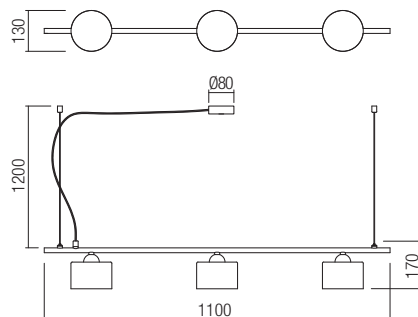

01-1551

art. 01-1548 Mat White  
art. 01-1549 Mat Black

art. 01-1550 Mat White  
art. 01-1551 Mat Black

Lampholder E27  
Power 1 x max. 42W  
Input 230V, 50Hz

CE IP20

Lampholder E27  
Power 3 x max. 42W  
Input 230V, 50Hz