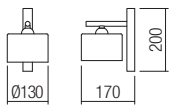

01-1551

art. 01-1548 Mat White  
art. 01-1549 Mat Black

art. 01-1550 Mat White  
art. 01-1551 Mat Black

Lampholder E27  
Power 1 x max. 42W  
Input 230V, 50Hz

CE IP20

Lampholder E27  
Power 3 x max. 42W  
Input 230V, 50Hz