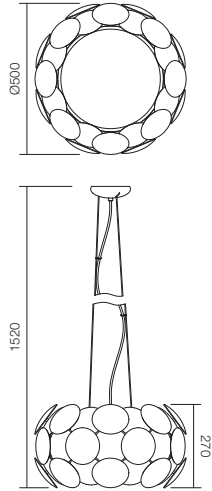

Lampholder E27
Power 5 x max. 23W
Input 230V, 50Hz

CE IP20

Lampholder E27
Power 6 x max. 23W
Input 230V, 50Hz

CE IP20

Lampholder E27
Power 7 x max. 23W
Input 230V, 50Hz

CE IP20

Lampholder E27
Power 1 x max. 23W
Input 230V, 50Hz

CE IP20

Lampholder E27
Power 4 x max. 23W
Input 230V, 50Hz

CE IP20

Lampholder E27
Power 1 x max. 23W
Input 230V, 50Hz

CE IP20