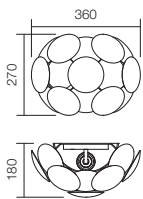

Lampholder E27
Power 5 x max. 23W
Input 230V, 50Hz

CE IP20

Lampholder E27
Power 6 x max. 23W
Input 230V, 50Hz

CE IP20

Lampholder E27
Power 7 x max. 23W
Input 230V, 50Hz

CE IP20

Lampholder E27
Power 1 x max. 23W
Input 230V, 50Hz