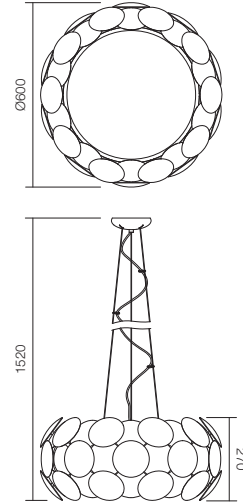

Lampholder E27
Power 5 x max. 23W
Input 230V, 50Hz

CE IP20

Lampholder E27
Power 6 x max. 23W
Input 230V, 50Hz

CE IP20

Lampholder E27
Power 7 x max. 23W
Input 230V, 50Hz

CE IP20

Lampholder E27
Power 1 x max. 23W
Input 230V, 50Hz

CE IP20

Lampholder E27
Power 4 x max. 23W
Input 230V, 50Hz

CE IP20

Lampholder E27
Power 1 x max. 23W
Input 230V, 50Hz

CE IP20