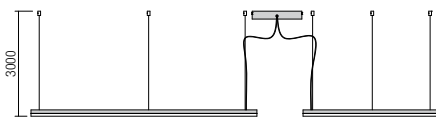

Led type	SMD LED 2835 270 pcs x 0,15W + 456 pcs x 0,14W	
Power	42W+66W	
Input	220V-240V, 50/60Hz	
Color temperature	3000K	4000K
Lumen source	11664 lm	12974 lm
Lumen system	8442 lm	8949 lm
CRI	80	
Not dimmable	☒	

Led type	SMD LED 2835 270 pcs x 0,15W + 360 pcs x 0,15W + 456 pcs x 0,14W	
Power	42W+55W+66W	
Input	220V-240V, 50/60Hz	
Color temperature	3000K	4000K
Lumen source	17714 lm	19840 lm
Lumen system	12507 lm	13382 lm
CRI	80	
Not dimmable	☒	

CE IP20

CE IP20