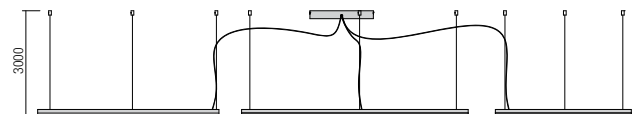

Orbit Suspensions

Double circle

Ø100+Ø60cm

Triple circle

Ø100+Ø80+Ø60cm

- art. 01-1720 Sand White 3000K
- art. 01-1721 Bronze 3000K
- art. 01-1953 Sand Black 3000K
- art. 01-1922 Sand White 4000K
- art. 01-1923 Bronze 4000K
- art. 01-1966 Sand Black 4000K

- art. 01-1722 Sand White 3000K
- art. 01-1723 Bronze 3000K
- art. 01-1954 Sand Black 3000K
- art. 01-1924 Sand White 4000K
- art. 01-1925 Bronze 4000K
- art. 01-1967 Sand Black 4000K

Led type	SMD LED 2835 270 pcs x 0,15W + 456 pcs x 0,14W	
Power	42W+66W	
Input	220V-240V, 50/60Hz	
Color temperature	3000K	4000K
Lumen source	11664 lm	12974 lm
Lumen system	8442 lm	8949 lm
CRI	80	
Not dimmable	☒	

Led type	SMD LED 2835 270 pcs x 0,15W + 360 pcs x 0,15W + 456 pcs x 0,14W	
Power	42W+55W+66W	
Input	220V-240V, 50/60Hz	
Color temperature	3000K	4000K
Lumen source	17714 lm	19840 lm
Lumen system	12507 lm	13382 lm
CRI	80	
Not dimmable	☒	