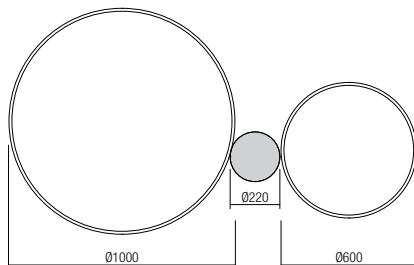

Orbit Suspensions

Double circle

Ø100+Ø60cm

Triple circle

Ø100+Ø80+Ø60cm

- art. 01-1720 Sand White 3000K
- art. 01-1721 Bronze 3000K
- art. 01-1953 Sand Black 3000K
- art. 01-1922 Sand White 4000K
- art. 01-1923 Bronze 4000K
- art. 01-1966 Sand Black 4000K

- art. 01-1722 Sand White 3000K
- art. 01-1723 Bronze 3000K
- art. 01-1954 Sand Black 3000K
- art. 01-1924 Sand White 4000K
- art. 01-1925 Bronze 4000K
- art. 01-1967 Sand Black 4000K

Led type	SMD LED 2835 270 pcs x 0,15W + 456 pcs x 0,14W	
Power	42W+66W	
Input	220V-240V, 50/60Hz	
Color temperature	3000K	4000K
Lumen source	11664 lm	12974 lm
Lumen system	8442 lm	8949 lm
CRI	80	
Not dimmable	☒	

Led type	SMD LED 2835 270 pcs x 0,15W + 360 pcs x 0,15W + 456 pcs x 0,14W	
Power	42W+55W+66W	
Input	220V-240V, 50/60Hz	
Color temperature	3000K	4000K
Lumen source	17714 lm	19840 lm
Lumen system	12507 lm	13382 lm
CRI	80	
Not dimmable	☒	