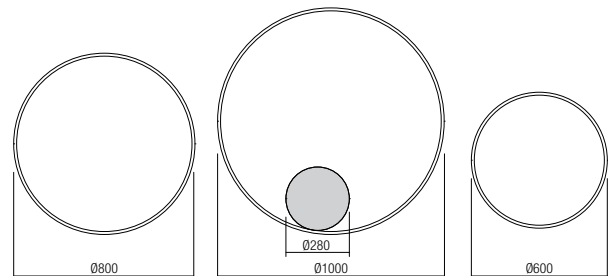

Orbit Suspensions

Double circle

Ø100+Ø60cm

Triple circle

Ø100+Ø80+Ø60cm

- art. 01-1720 Sand White 3000K
- art. 01-1721 Bronze 3000K
- art. 01-1953 Sand Black 3000K
- art. 01-1922 Sand White 4000K
- art. 01-1923 Bronze 4000K
- art. 01-1966 Sand Black 4000K

- art. 01-1722 Sand White 3000K
- art. 01-1723 Bronze 3000K
- art. 01-1954 Sand Black 3000K
- art. 01-1924 Sand White 4000K
- art. 01-1925 Bronze 4000K
- art. 01-1967 Sand Black 4000K

Led type	SMD LED 2835 270 pcs x 0,15W + 456 pcs x 0,14W	
Power	42W+66W	
Input	220V-240V, 50/60Hz	
Color temperature	3000K	4000K
Lumen source	11664 lm	12974 lm
Lumen system	8442 lm	8949 lm
CRI	80	
Not dimmable	☒	

Led type	SMD LED 2835 270 pcs x 0,15W + 360 pcs x 0,15W + 456 pcs x 0,14W	
Power	42W+55W+66W	
Input	220V-240V, 50/60Hz	
Color temperature	3000K	4000K
Lumen source	17714 lm	19840 lm
Lumen system	12507 lm	13382 lm
CRI	80	
Not dimmable	☒	