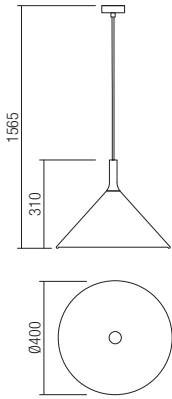

Technical info

- art. 01-1608 Sand beige
- art. 01-1609 Sand coffee
- art. 01-1610 Gun metal

| | |
|------------|--------------|
| Lampholder | E27 |
| Power | 1 x max. 42W |
| Input | 230V, 50Hz |

CE IP20