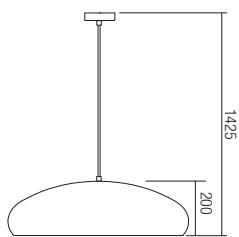

Technical info

art. 01-1393 Glossy white
art. 01-1394 Glossy black

Lampholder E27
Power 3 x max. 42W
Input 230V, 50Hz

CE IP20

art. 01-1395 Glossy white
art. 01-1396 Glossy black

Lampholder E27
Power 4 x max. 42W
Input 230V, 50Hz