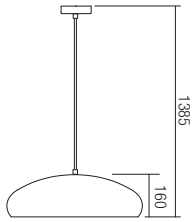

Technical info

art. 01-1393 Glossy white
art. 01-1394 Glossy black

Lampholder E27
Power 3 x max. 42W
Input 230V, 50Hz

CE IP20

art. 01-1395 Glossy white
art. 01-1396 Glossy black

Lampholder E27
Power 4 x max. 42W
Input 230V, 50Hz