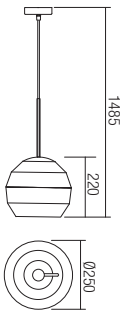

## Technical info

- art. 01-1407 Mat White
- art. 01-1408 Mat Grey
- art. 01-1409 Mat Brown
- art. 01-1410 Mat Green

Lampholder E27  
Power 1 x max. 42W  
Input 230V, 50Hz

CE IP20

01-1409