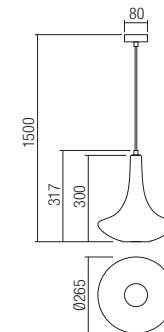

Lampholder	E27
Power	1 x max. 42W
Input	230V, 50Hz

CE IP20