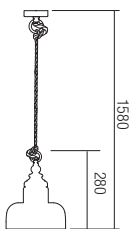

## Technical info

art. 01-1399 Smoky  
art. 01-2116 Champagne

Lampholder E27  
Power 1 x max. 42W  
Input 230V, 50Hz

CE IP20

01-2116

art. 01-1400 Smoky  
art. 01-2118 Champagne

Lampholder E27  
Power 1 x max. 42W  
Input 230V, 50Hz

CE IP20

art. 01-1401 Smoky  
art. 01-2117 Champagne

Lampholder E27  
Power 1 x max. 42W  
Input 230V, 50Hz

CE IP20

01-1400

01-2117