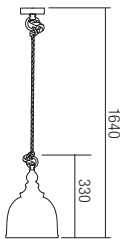

## Technical info

art. 01-1399 Smoky  
art. 01-2116 Champagne

Lampholder E27  
Power 1 x max. 42W  
Input 230V, 50Hz

CE IP20

01-2116

art. 01-1400 Smoky  
art. 01-2118 Champagne

Lampholder E27  
Power 1 x max. 42W  
Input 230V, 50Hz

CE IP20

art. 01-1401 Smoky  
art. 01-2117 Champagne

Lampholder E27  
Power 1 x max. 42W  
Input 230V, 50Hz

CE IP20

01-1400

01-2117