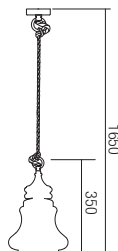

## Technical info

art. 01-1399 Smoky  
art. 01-2116 Champagne

Lampholder E27  
Power 1 x max. 42W  
Input 230V, 50Hz

CE IP20

01-2116

art. 01-1400 Smoky  
art. 01-2118 Champagne

Lampholder E27  
Power 1 x max. 42W  
Input 230V, 50Hz

CE IP20

art. 01-1401 Smoky  
art. 01-2117 Champagne

Lampholder E27  
Power 1 x max. 42W  
Input 230V, 50Hz

CE IP20

01-1400

01-2117