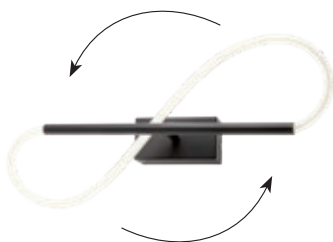

Led type	SMD LED 1296 pcs x 0,03W
Power	40W
Input	220-240V, 50/60Hz
Color temperature	3000K
Lumen source	8160 lm
Lumen system	4080 lm
CRI	82
Dimmable (3 step)	☾

CE IP20

art. 01-2108 Mat Gold
art. 01-2109 Sand Black

Led type	SMD LED 354 pcs x 0,03W
Power	12W
Input	220-240V, 50/60Hz
Color temperature	3000K
Lumen source	2436 lm
Lumen system	1248 lm
CRI	82
Dimmable (3 step)	☾

CE IP20