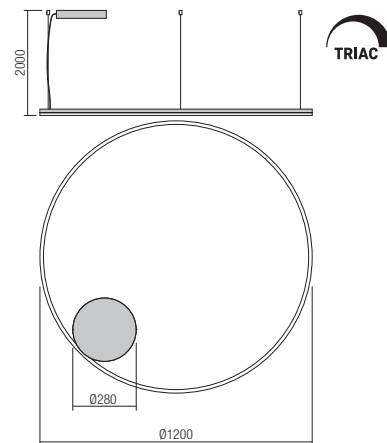

- art. **01-1716** Sand White 3000K
- art. **01-1717** Bronze 3000K
- art. **01-1951** Sand Black 3000K
- art. **01-1918** Sand White 4000K
- art. **01-1919** Bronze 4000K
- art. **01-1964** Sand Black 4000K