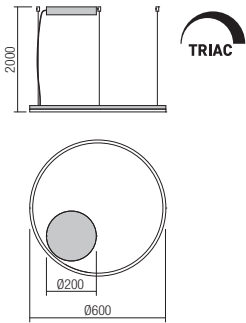

Direct light emission

- art. **01-1710** Sand White 3000K
- art. **01-1711** Bronze 3000K
- art. **01-1948** Sand Black 3000K
- art. **01-1912** Sand White 4000K
- art. **01-1913** Bronze 4000K
- art. **01-1961** Sand Black 4000K