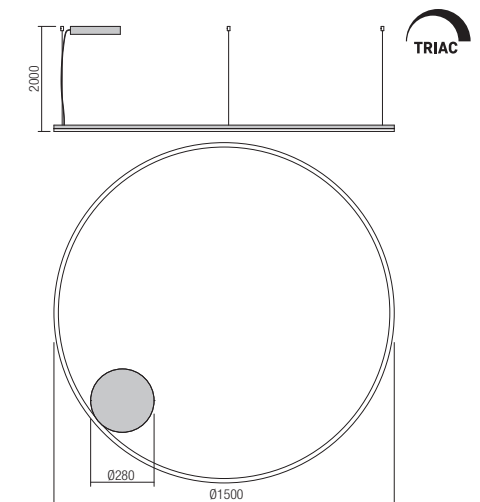

- art. **01-1718** Sand White 3000K
- art. **01-1719** Bronze 3000K
- art. **01-1952** Sand Black 3000K
- art. **01-1920** Sand White 4000K
- art. **01-1921** Bronze 4000K
- art. **01-1965** Sand Black 4000K