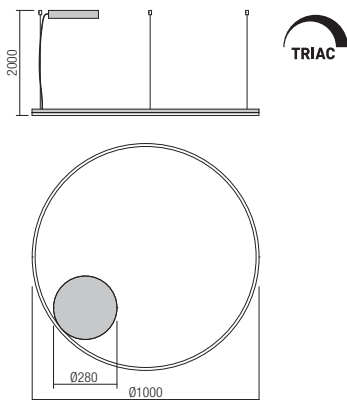

Direct light emission

- art. **01-1710** Sand White 3000K
- art. **01-1711** Bronze 3000K
- art. **01-1948** Sand Black 3000K
- art. **01-1912** Sand White 4000K
- art. **01-1913** Bronze 4000K
- art. **01-1961** Sand Black 4000K

- art. **01-1712** Sand White 3000K
- art. **01-1713** Bronze 3000K
- art. **01-1949** Sand Black 3000K
- art. **01-1914** Sand White 4000K
- art. **01-1915** Bronze 4000K
- art. **01-1962** Sand Black 4000K

Led type	SMD LED 2835 270 pcs x 0,15W	
Power	42W	
Input	220V-240V, 50/60Hz	
Color temperature	3000K	4000K
Lumen source	5193 lm	5478 lm
Lumen system	3568 lm	3755 lm
CRI	80	
Dimmable TRIAC	☉	

Led type	SMD LED 2835 360 pcs x 0,15W	
Power	55W	
Input	220V-240V, 50/60Hz	
Color temperature	3000K	4000K
Lumen source	7212 lm	7554 lm
Lumen system	4853 lm	5088 lm
CRI	80	
Dimmable TRIAC	☉	

Accessory

- art. **CR1MWH** Sand White
- art. **CR1MBK** Sand Black

Round metal canopies, recessed installing, painted in sand white or sand black, for installation of a single suspension. Maximum diameter of cable access hole 7mm.

Baze rotunde cu montaj incastrat, din metal vopsit alb mat sau negru mat, pentru montajul unei suspensii. Diametrul maxim al găurii de ieșire a cablului 7mm.

Rosoni circolari per installazione ad incasso, in metallo verniciato bianco opaco o nero opaco, per montaggio di una singola sospensione. Diametro massimo del foro di uscita del cavo elettrico 7mm.

- art. **01-1714** Sand White 3000K
- art. **01-1715** Bronze 3000K
- art. **01-1950** Sand Black 3000K
- art. **01-1916** Sand White 4000K
- art. **01-1917** Bronze 4000K
- art. **01-1963** Sand Black 4000K

- art. **01-1716** Sand White 3000K
- art. **01-1717** Bronze 3000K
- art. **01-1951** Sand Black 3000K
- art. **01-1918** Sand White 4000K
- art. **01-1919** Bronze 4000K
- art. **01-1964** Sand Black 4000K