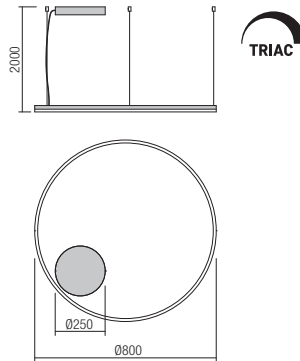

- art. **01-1712** Sand White 3000K
- art. **01-1713** Bronze 3000K
- art. **01-1949** Sand Black 3000K
- art. **01-1914** Sand White 4000K
- art. **01-1915** Bronze 4000K
- art. **01-1962** Sand Black 4000K

Led type	SMD LED 2835 270 pcs x 0,15W	
Power	42W	
Input	220V-240V, 50/60Hz	
Color temperature	3000K	4000K
Lumen source	5193 lm	5478 lm
Lumen system	3568 lm	3755 lm
CRI	80	
Dimmable TRIAC	☉	

Led type	SMD LED 2835 360 pcs x 0,15W	
Power	55W	
Input	220V-240V, 50/60Hz	
Color temperature	3000K	4000K
Lumen source	7212 lm	7554 lm
Lumen system	4853 lm	5088 lm
CRI	80	
Dimmable TRIAC	☉