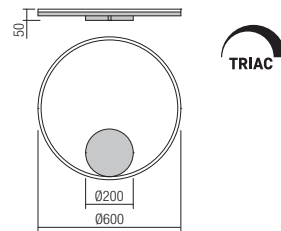

Led type	SMD LED 2835 180 pcs x 0,14W	
Power	26W	
Input	220V-240V, 50/60Hz	
Color temperature	3000K	4000K
Lumen source	3645 lm	3815 lm
Lumen system	2305 lm	2425 lm
CRI	80	
Dimmable TRIAC		

CE IP20

- art. **01-1702** Sand White 3000K
- art. **01-1703** Bronze 3000K
- art. **01-1944** Sand Black 3000K
- art. **01-1904** Sand White 4000K
- art. **01-1905** Bronze 4000K
- art. **01-1957** Sand Black 4000K