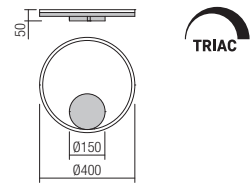

Led type	SMD LED 2835 180 pcs x 0,14W	
Power	26W	
Input	220V-240V, 50/60Hz	
Color temperature	3000K	4000K
Lumen source	3645 lm	3815 lm
Lumen system	2305 lm	2425 lm
CRI	80	
Dimmable TRIAC		

CE IP20

- art. **01-1702** Sand White 3000K
- art. **01-1703** Bronze 3000K
- art. **01-1944** Sand Black 3000K
- art. **01-1904** Sand White 4000K
- art. **01-1905** Bronze 4000K
- art. **01-1957** Sand Black 4000K