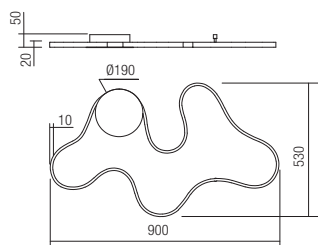

art. **01-1786** 3000K  
art. **01-1871** 4000K

art. **01-1787** 3000K  
art. **01-1872** 4000K

art. **01-1788** 3000K  
art. **01-1873** 4000K

Led type	SMD LED 2835 168 pcs x 0.09W	
Power	10.5W	
Input	220V-240V, 50/60Hz	
Color temperature	3000K	4000K
Lumen source	1550 lm	1596 lm
Lumen system	961 lm	990 lm
CRI	80	
Not dimmable	<input checked="" type="checkbox"/>	

CE IP20

Led type	SMD LED 2835 336 pcs x 0.09W	
Power	29W	
Input	220V-240V, 50/60Hz	
Color temperature	3000K	4000K
Lumen source	3945 lm	4175 lm
Lumen system	2446 lm	2589 lm
CRI	80	
Dimmable (3 step)	<input checked="" type="checkbox"/>	

CE IP20

Led type	SMD LED 2835 504 pcs x 0.08W	
Power	43W	
Input	220V-240V, 50/60Hz	
Color temperature	3000K	4000K
Lumen source	5402 lm	5849 lm
Lumen system	3349 lm	3626 lm
CRI	80	
Dimmable (3 step)	<input checked="" type="checkbox"/>	