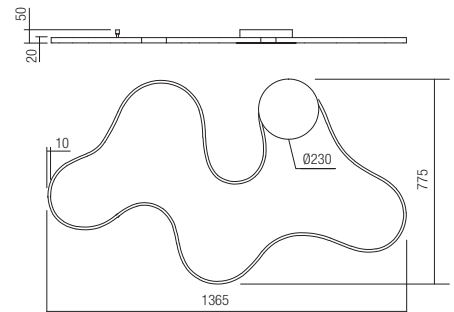

art. **01-1786** 3000K  
art. **01-1871** 4000K

art. **01-1787** 3000K  
art. **01-1872** 4000K

art. **01-1788** 3000K  
art. **01-1873** 4000K

Led type	SMD LED 2835 168 pcs x 0.09W	
Power	10.5W	
Input	220V-240V, 50/60Hz	
Color temperature	3000K	4000K
Lumen source	1550 lm	1596 lm
Lumen system	961 lm	990 lm
CRI	80	
Not dimmable	<input checked="" type="checkbox"/>	

CE IP20

Led type	SMD LED 2835 336 pcs x 0.09W	
Power	29W	
Input	220V-240V, 50/60Hz	
Color temperature	3000K	4000K
Lumen source	3945 lm	4175 lm
Lumen system	2446 lm	2589 lm
CRI	80	
Dimmable (3 step)	<input checked="" type="checkbox"/>	

CE IP20

Led type	SMD LED 2835 504 pcs x 0.08W	
Power	43W	
Input	220V-240V, 50/60Hz	
Color temperature	3000K	4000K
Lumen source	5402 lm	5849 lm
Lumen system	3349 lm	3626 lm
CRI	80	
Dimmable (3 step)	<input checked="" type="checkbox"/>	