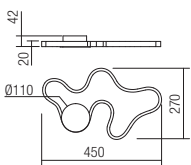

art. **01-1786** 3000K  
art. **01-1871** 4000K

art. **01-1787** 3000K  
art. **01-1872** 4000K

art. **01-1788** 3000K  
art. **01-1873** 4000K

Led type	SMD LED 2835 168 pcs x 0.09W	
Power	10.5W	
Input	220V-240V, 50/60Hz	
Color temperature	3000K	4000K
Lumen source	1550 lm	1596 lm
Lumen system	961 lm	990 lm
CRI	80	
Not dimmable	<input checked="" type="checkbox"/>	

CE IP20

Led type	SMD LED 2835 336 pcs x 0.09W	
Power	29W	
Input	220V-240V, 50/60Hz	
Color temperature	3000K	4000K
Lumen source	3945 lm	4175 lm
Lumen system	2446 lm	2589 lm
CRI	80	
Dimmable (3 step)	<input checked="" type="checkbox"/>	

CE IP20

Led type	SMD LED 2835 504 pcs x 0.08W	
Power	43W	
Input	220V-240V, 50/60Hz	
Color temperature	3000K	4000K
Lumen source	5402 lm	5849 lm
Lumen system	3349 lm	3626 lm
CRI	80	
Dimmable (3 step)	<input checked="" type="checkbox"/>	