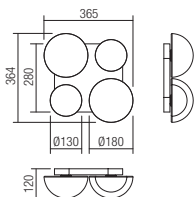

Lampholder G9  
Power 1 x max. 10W  
Input 230V, 50Hz

CE IP20

art. **01-2476**

Lampholder G9  
Power 6 x max. 10W  
Input 230V, 50Hz

CE IP20

art. **01-2473**

Lampholder G9  
Power 4 x max. 10W  
Input 230V, 50Hz