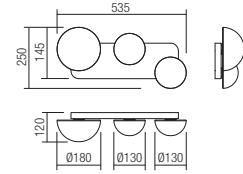

art. **01-2469**

Lampholder G9  
Power 1 x max. 10W  
Input 230V, 50Hz

CE IP20

art. **01-2470**

Lampholder G9  
Power 1 x max. 10W  
Input 230V, 50Hz

CE IP20

art. **01-2471**

Lampholder G9  
Power 2 x max. 10W  
Input 230V, 50Hz

CE IP20

art. **01-2472**

Lampholder G9  
Power 3 x max. 10W  
Input 230V, 50Hz

CE IP20

art. **01-2474**

Lampholder G9  
Power 1 x max. 10W  
Input 230V, 50Hz

CE IP20

art. **01-2475**