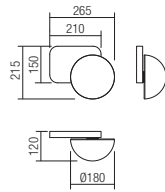

art. **01-2469**

Lampholder G9  
Power 1 x max. 10W  
Input 230V, 50Hz

CE IP20

art. **01-2470**

Lampholder G9  
Power 1 x max. 10W  
Input 230V, 50Hz

CE IP20

art. **01-2471**

Lampholder G9  
Power 2 x max. 10W  
Input 230V, 50Hz

CE IP20

art. **01-2472**

Lampholder G9  
Power 3 x max. 10W  
Input 230V, 50Hz

CE IP20

art. **01-2474**

Lampholder G9  
Power 1 x max. 10W  
Input 230V, 50Hz

CE IP20

art. **01-2475**

Lampholder G9  
Power 1 x max. 10W  
Input 230V, 50Hz

CE IP20

art. **01-2476**

Lampholder G9  
Power 6 x max. 10W  
Input 230V, 50Hz

CE IP20

art. **01-2473**

Lampholder G9  
Power 4 x max. 10W  
Input 230V, 50Hz