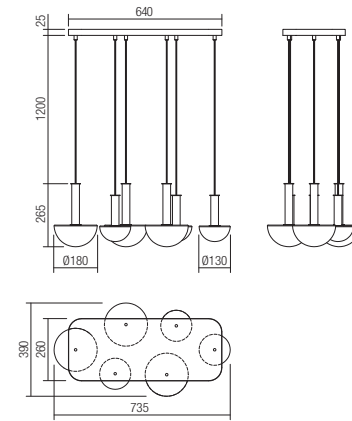

art. **01-2469**

Lampholder G9  
Power 1 x max. 10W  
Input 230V, 50Hz

CE IP20

art. **01-2470**

Lampholder G9  
Power 1 x max. 10W  
Input 230V, 50Hz

CE IP20

art. **01-2471**

Lampholder G9  
Power 2 x max. 10W  
Input 230V, 50Hz

CE IP20

art. **01-2472**

Lampholder G9  
Power 3 x max. 10W  
Input 230V, 50Hz

CE IP20

art. **01-2474**

Lampholder G9  
Power 1 x max. 10W  
Input 230V, 50Hz

CE IP20

art. **01-2475**

Lampholder G9  
Power 1 x max. 10W  
Input 230V, 50Hz

CE IP20

art. **01-2476**

Lampholder G9  
Power 6 x max. 10W  
Input 230V, 50Hz

CE IP20

art. **01-2473**

Lampholder G9  
Power 4 x max. 10W  
Input 230V, 50Hz