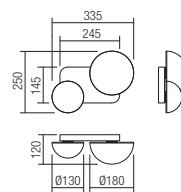

art. **01-2469**

Lampholder G9  
Power 1 x max. 10W  
Input 230V, 50Hz

CE IP20

art. **01-2470**

Lampholder G9  
Power 1 x max. 10W  
Input 230V, 50Hz

CE IP20

art. **01-2471**

Lampholder G9  
Power 2 x max. 10W  
Input 230V, 50Hz

CE IP20

art. **01-2472**

Lampholder G9  
Power 3 x max. 10W  
Input 230V, 50Hz

CE IP20

art. **01-2474**

Lampholder G9  
Power 1 x max. 10W  
Input 230V, 50Hz

CE IP20

art. **01-2475**

Lampholder G9  
Power 1 x max. 10W  
Input 230V, 50Hz

CE IP20

art. **01-2476**

Lampholder G9  
Power 6 x max. 10W  
Input 230V, 50Hz

CE IP20

art. **01-2473**

Lampholder G9  
Power 4 x max. 10W  
Input 230V, 50Hz