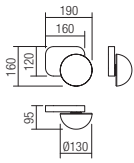

art. **01-2469**

Lampholder G9  
Power 1 x max. 10W  
Input 230V, 50Hz

CE IP20

art. **01-2470**

Lampholder G9  
Power 1 x max. 10W  
Input 230V, 50Hz

CE IP20

art. **01-2471**

Lampholder G9  
Power 2 x max. 10W  
Input 230V, 50Hz

CE IP20

art. **01-2472**

Lampholder G9  
Power 3 x max. 10W  
Input 230V, 50Hz

CE IP20

art. **01-2474**

Lampholder G9  
Power 1 x max. 10W  
Input 230V, 50Hz

CE IP20

art. **01-2475**

Lampholder G9  
Power 1 x max. 10W  
Input 230V, 50Hz

CE IP20

art. **01-2476**

Lampholder G9  
Power 6 x max. 10W  
Input 230V, 50Hz

CE IP20

art. **01-2473**

Lampholder G9  
Power 4 x max. 10W  
Input 230V, 50Hz

CE IP20

art. **01-2477**

Lampholder G9  
Power 1 x max. 10W  
Input 230V, 50Hz

CE IP20

art. **01-2478**

Lampholder G9  
Power 1 x max. 10W  
Input 230V, 50Hz

CE IP20