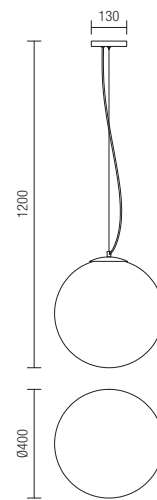

art. **01-1064**

art. **01-1065**

art. **01-1066**

art. **01-1067**

Lampholder E27
Power 1x max. 42W
Input 230V, 50Hz

CE IP20

Lampholder E27
Power 1x max. 42W
Input 230V, 50Hz

CE IP20

Lampholder E27
Power 2x max. 42W
Input 230V, 50Hz

CE IP20

Lampholder E27
Power 3x max. 42W
Input 230V, 50Hz

CE IP20