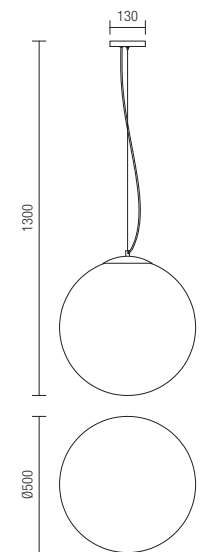

art. **01-1064**

art. **01-1065**

art. **01-1066**

art. **01-1067**

Lampholder E27
Power 1x max. 42W
Input 230V, 50Hz

CE IP20

Lampholder E27
Power 1x max. 42W
Input 230V, 50Hz

CE IP20

Lampholder E27
Power 2x max. 42W
Input 230V, 50Hz

CE IP20

Lampholder E27
Power 3x max. 42W
Input 230V, 50Hz

CE IP20