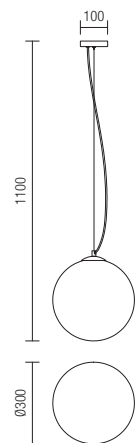

art. **01-1064**

art. **01-1065**

art. **01-1066**

art. **01-1067**

Lampholder E27
Power 1x max. 42W
Input 230V, 50Hz

CE IP20

Lampholder E27
Power 1x max. 42W
Input 230V, 50Hz

CE IP20

Lampholder E27
Power 2x max. 42W
Input 230V, 50Hz

CE IP20

Lampholder E27
Power 3x max. 42W
Input 230V, 50Hz

CE IP20