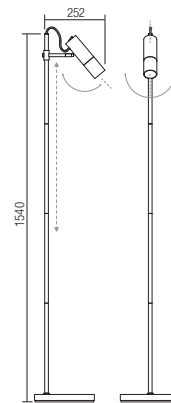

# Pivot

Series of orientable light fixtures for indoor, structure and diffuser in metal painted in matt white or matt black, antique brass details.

Serie de corpuri de iluminat orientabile pentru interior, structură și dispersor din metal vopsit alb mat sau negru mat, detalii finisate alamă

Beltéri mozgatható lámpatestek, matt fehér vagy matt fekete fém szerkezet és diszperzór, réz diszítéssel.

Серия регулируемые тела за освещение, за интерьер, структура и дифузор от метал, боядисан в матово бяло или матово черно, детали с месингов завършек.

Séria orientovateľných, interiérových svietidiel, konštrukcia a difúzor z kovu lakovaného matnou bielou alebo matnou čiernou farbou, starožitnými mosadznými detailmi.

art. **01-2368** White  
art. **01-2369** Black

Lampholder	GU10
Power	1x max. 40W
Input	230V, 50Hz

CE IP20

art. **01-2370** White  
art. **01-2371** Black

Lampholder	GU10
Power	1x max. 40W
Input	230V, 50Hz

CE IP20