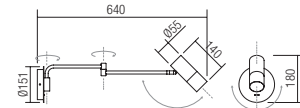

Lampholder	GU10
Power	1x max. 40W
Input	230V, 50Hz

CE IP20