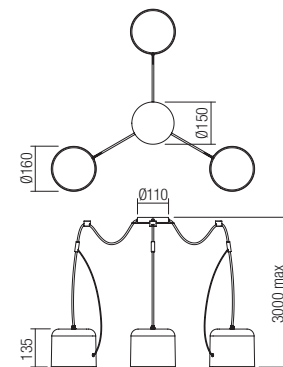

Lampholder E27
Power 1 x max. 15W
Input 230V, 50Hz

CE IP20

Lampholder E27
Power 1 x max. 15W
Input 230V, 50Hz

CE IP20

Lampholder E27
Power 3 x max. 15W
Input 230V, 50Hz

CE IP20

Lampholder E27
Power 5 x max. 15W
Input 230V, 50Hz

CE IP20