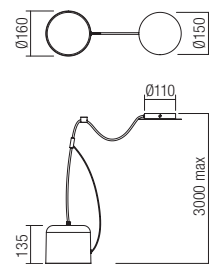

Lampholder E27
Power 1 x max. 15W
Input 230V, 50Hz

CE IP20

Lampholder E27
Power 1 x max. 15W
Input 230V, 50Hz

CE IP20

Lampholder E27
Power 3 x max. 15W
Input 230V, 50Hz

CE IP20

Lampholder E27
Power 5 x max. 15W
Input 230V, 50Hz

CE IP20