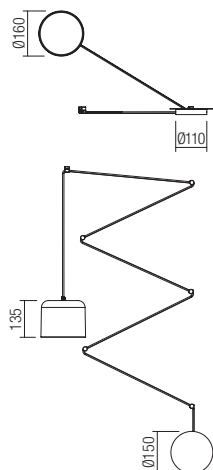

Lampholder E27
Power 1 x max. 15W
Input 230V, 50Hz

CE IP20

Lampholder E27
Power 1 x max. 15W
Input 230V, 50Hz

CE IP20

Lampholder E27
Power 3 x max. 15W
Input 230V, 50Hz

CE IP20

Lampholder E27
Power 5 x max. 15W
Input 230V, 50Hz

CE IP20