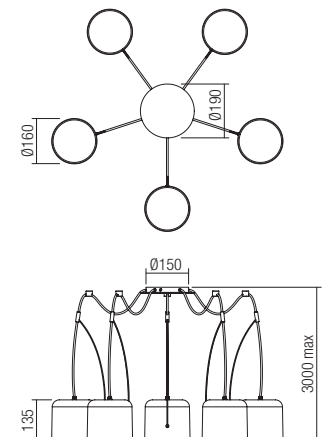

art. **01-1825** Sand White  
art. **01-1826** Sand Black

art. **01-1827** Sand White  
art. **01-1828** Sand Black

Lampholder E27  
Power 1 x max. 15W  
Input 230V, 50Hz

CE IP20

Lampholder E27  
Power 1 x max. 15W  
Input 230V, 50Hz