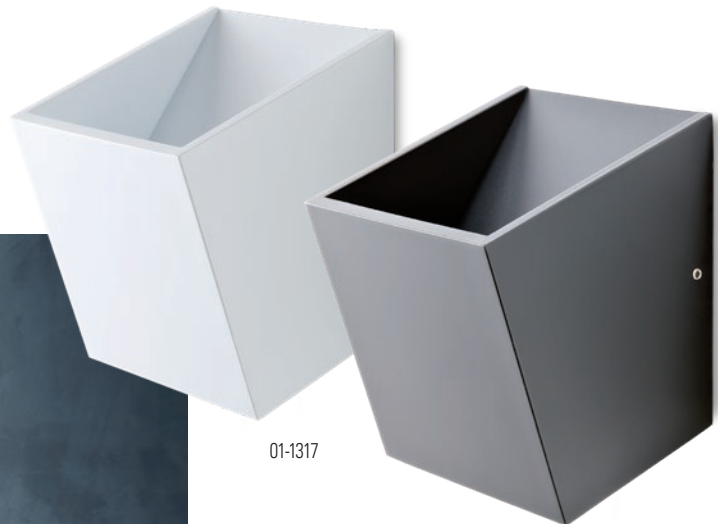

Wall lamps for interior equipped with COB LED, with direct/indirect light dispersion.
Die cast aluminium body painted in matt white or matt black.

Aplice pentru interior echipate cu LED COB, cu dispersie directă/indirectă a luminii.
Corp din aluminiu turnat sub presiune, vopsit alb mat sau negru mat.

Applique per interni, equipaggiate con LED COB, ad emissione luminosa diretta/indiretta.
Corpo in pressofusione di alluminio, verniciato bianco opaco o nero opaco.

Бра для интерьера оснащенные светодиодами COB с прямым/отраженным распределением света.
Корпус из алюминия литого под давлением и окрашенного в электростатическом поле в белый матовый или черный матовый цвет.

Beltéri falikarok, COB LED-el szerelve, direkt/indirekt fényoszorású.
Matt fehér vagy matt feketeszínű, nyomás alatt öntött alumínium szerkezet.

Интеріорни аплици, оборудвани с COB LED, с директно/индиректно разпръскване на светлината.
Тяло от лят алуминий, боядисан в мат бял или мат черен цвят.

Nástenné interiérové svietidlá vybavené LED COB diódami, s priamym/nepriamym rozptylom svetla.
Kovová konštrukcia z hliníka lakovaná v matnej bielej alebo matnej čiernej farbe.

01-1317

01-1318

art. **01-1317** Matt White
art. **01-1318** Matt Black