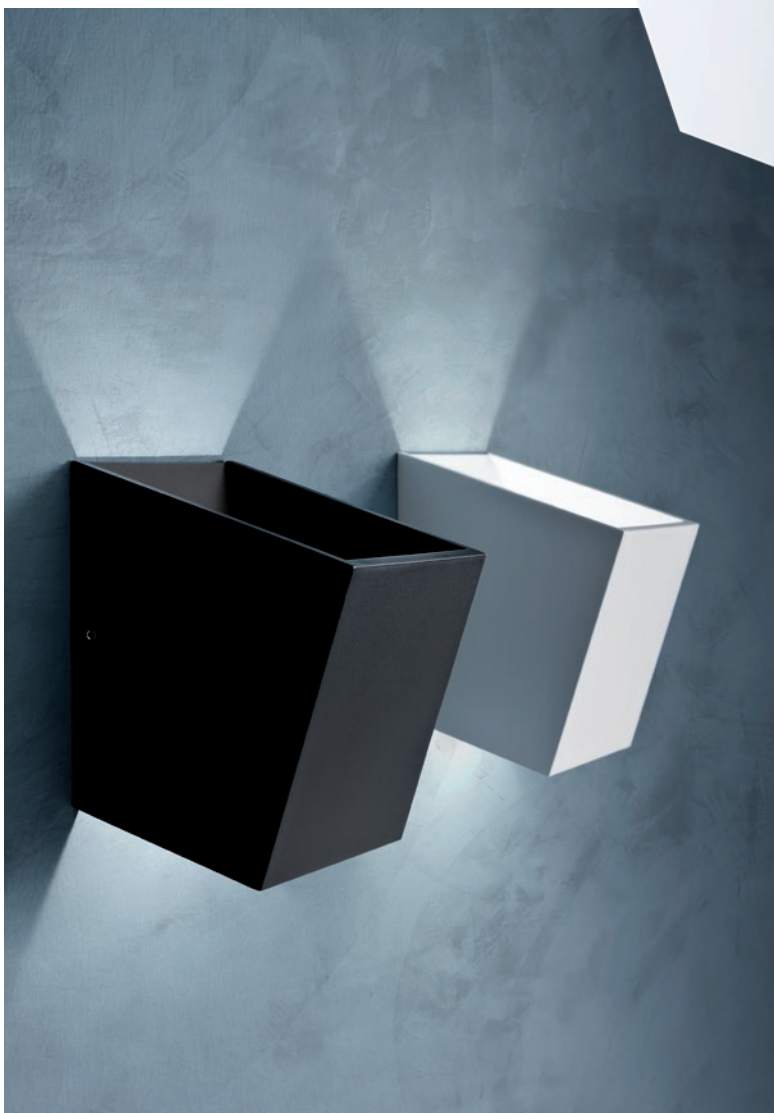

Wall lamps for interior equipped with COB LED, with direct/indirect light dispersion.
Die cast aluminium body painted in matt white or matt black.

Aplice pentru interior echipate cu LED COB, cu dispersie directă/indirectă a luminii.
Corp din aluminiu turnat sub presiune, vopsit alb mat sau negru mat.

Applique per interni, equipaggiate con LED COB, ad emissione luminosa diretta/indiretta.
Corpo in pressofusione di alluminio, verniciato bianco opaco o nero opaco.

Бра для интерьера оснащенные светодиодами COB с прямым/отраженным распределением света.
Корпус из алюминия литого под давлением и окрашенного в электростатическом поле в белый матовый или черный матовый цвет.

Beltéri falikarok, COB LED-el szerelve, direkt/indirekt fényoszorású.
Matt fehér vagy matt feketeszínű, nyomás alatt öntött alumínium szerkezet.

Интеріорни аплици, оборудвани с COB LED, с директно/индиректно разпръскване на светлината.
Тяло от лят алуминий, боядисан в мат бял или мат черен цвят.

Nástenné interiérové svietidlá vybavené LED COB diódami, s priamym/nepriamym rozptylom svetla.
Kovová konštrukcia z hliníka lakovaná v matnej bielej alebo matnej čiernej farbe.

01-1317

01-1318

art. **01-1317** Matt White
art. **01-1318** Matt Black