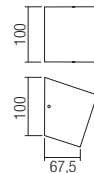

Led type	COB LED BRIDGELUX 1 pc x 6W
Power	6W
Input	220-240V, 50/60Hz
Color temperature	3000K
Lumen source	608 lm
Lumen system	317 lm
Optic	60°
CRI	90
Not dimmable	

CE