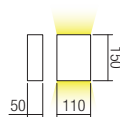

Led type	COB LED BRIDGELUX 2 pcs x 3W
Power	6.7W
Input	220-240V, 50/60Hz
Color temperature	3000K
Lumen source	808 lm
Lumen system	600 lm
Optic	60°
CRI	85
Not dimmable	
CE IP20