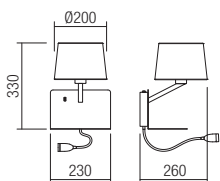

Applique per interni, struttura in metallo verniciato bianco opaco o finitura marrone scuro patinato oro, paralume in tessuto bianco o avorio accoppiato a PVC.

Dotate di braccio flessibile per lettura, equipaggiato con LED di potenza, interruttori incorporati e presa USB per la ricarica del telefono.

Бра для інтер'єра, металіческая структура, окрашенная в белый матовый цвет или коричневый с золотой патиной, белый или бежевый абажур из текстиля с основой из ПВХ. Оснащен гибким рычагом с мощным светодиодом для чтения, встроенными переключателями и USB-портом для зарядки.

Beltéri fali lámpák, matt fehér vagy sötét barna antikolt arany fémszerkezet, fehér vagy bézs textil ernyő belül PVC-vel, egy magasfényű flexibilis karú LED-el olvasáshoz, kapcsolóval és USB csatlakozóval ellátva.

Интер'юрни аплици с корпус от метал в бял мат или цвят кафе със златна патина, шапки от бял или бежов текстил върху PVC основа, с подвижно рамо с мощен LED за четене, с вградени ключове и USB порт за зареждане.

Nástenné interiérové lampy, kovové konštrukcie lakované v matnej bielej alebo kávovej farbe so zlatou patinou, tienidlo z bielej alebo béžovej textílie na báze PVC.

Vybavené flexibilným ramenom s LED indikátorom POWER pre čítanie, zabudovanými spínačmi a nabíjacím portom USB.

art. **01-1807** Matt White
art. **01-1808** Matt Coffee

Lampholder	E27 + POWER LED 1 pc x 2W
Power	1x max. 42W + 1x 2W
Input	220-240V, 50/60Hz
Color temperature	3200K
Lumen source	230 lm
Lumen system	160 lm
Optic	45°
CRI	80
USB charging port	
Not dimmable	

CE IP20