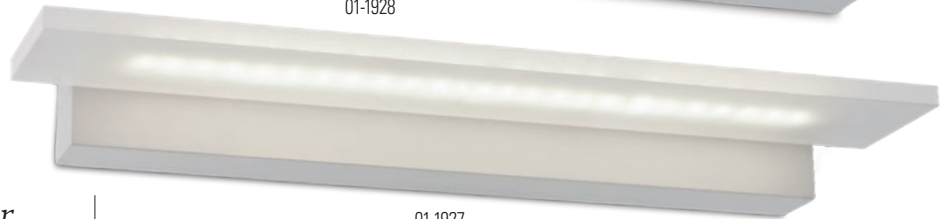

Well

01-1928

01-1927

01-1926

Series of wall lamps for interior, equipped with SMD LEDs, metal housing electrostatically painted in matt white, satin acrylic diffuser.

Serie de aplicie pentru interior, echipate cu LED-uri SMD, structură din metal vopsită în câmp electrostatic în culoare alb mat, cu dispersor din acril satinat.

Serie di applique per interni, equipaggiate con LED SMD, struttura in metallo verniciato a polveri in bianco opaco e diffusore in acrilico satinato.

Серия бра для внутреннего освещения, оснащенных с проводами SMD, металлическая структура, окрашенная в электростатическом поле белого матового цвета, диффузор из сатинированного акрила.

Beltéri falilámpa sorozat, ellátva SMD LED-ekkel, elektrosztatikus mezőben matt fehérre festett fémszerkezet, szaténos akril diszperzóval.

Серия интерьерни аплици, оборудвани със SMD LED-ове, метална структура, боядисана в матово бяло электростатично поле, с дисперсори от сатениран акрил.

Séria nástenných interiérovyých svietidiel s SMD LED, kovová konštrukcia matnej bielej farby, saténový akrylátový difúzor.

art **01-1926** 3000K
art **01-776** 4000K

Led type	EPISTAR SMD LED 40pcs x 0.2W	
Power	8W	
Input	220V~240V, 50/60Hz	
Color temperature	3000K	4000K
Lumen source	828 lm	852 lm
Lumen system	649 lm	683 lm
CRI	80	
Not dimmable		