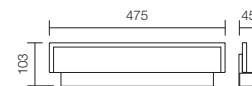

Led type	EPISTAR SMD LED 60pcs x 0.2W	
Power	12W	
Input	220V~240V, 50/60Hz	
Color temperature	3000K	4000K
Lumen source	1242 lm	1336 lm
Lumen system	979 lm	979 lm
CRI	80	
Not dimmable		

CE IP21

art **01-1928** 3000K
art **01-778** 4000K