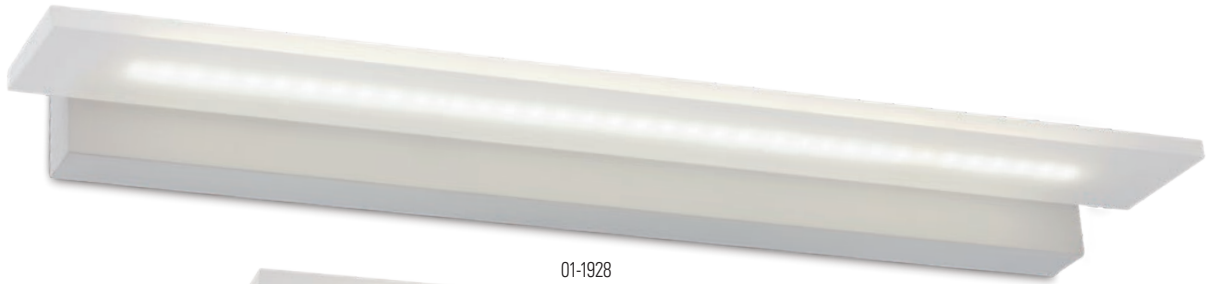

Well

01-1928

01-1927

01-1926

Series of wall lamps for interior, equipped with SMD LEDs, metal housing electrostatically painted in matt white, satin acrylic diffuser.

Serie de aplicie pentru interior, echipate cu LED-uri SMD, structură din metal vopsită în câmp electrostatic în culoare alb mat, cu dispersor din acril satinat.

Serie di applique per interni, equipaggiate con LED SMD, struttura in metallo verniciato a polveri in bianco opaco e diffusore in acrilico satinato.

Серия бра для внутреннего освещения, оснащенных с проводами SMD, металлическая структура, окрашенная в электростатическом поле белого матового цвета, диффузор из сатинированного акрила.

Beltéri falilámpa sorozat, ellátva SMD LED-ekkel, elektrosztatikus mezőben matt fehérre festett fémszerkezet, szaténos akril diszperzóval.

Серия интерьерни аплици, оборудвани със SMD LED-ове, метална структура, боядисана в матово бяло электростатично поле, с дисперсори от сатениран акрил.

Séria nástenných interiérovyých svietidiel s SMD LED, kovová konštrukcia matnej bielej farby, saténový akrylátový difúzor.

art **01-1926** 3000K
art **01-776** 4000K

Led type	EPISTAR SMD LED 40pcs x 0.2W	
Power	8W	
Input	220V~240V, 50/60Hz	
Color temperature	3000K	4000K
Lumen source	828 lm	852 lm
Lumen system	649 lm	683 lm
CRI	80	
Not dimmable		