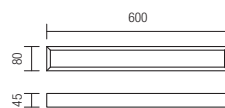

art 01-1130

Led type	LED SMD 2835 42 pcs x 0,5W
Power	18W
Input	220-240V, 50/60Hz
Color temperature	3000K
Lumen source	1962 lm
Lumen system	850 lm
CRI	85
Not dimmable	

CE