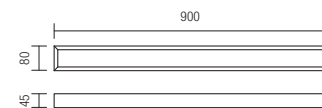

art 01-1131

Led type	LED SMD 2835 56 pcs x 0,5W
Power	24W
Input	220-240V, 50/60Hz
Color temperature	3000K
Lumen source	2640 lm
Lumen system	1100 lm
CRI	85
Not dimmable	

CE