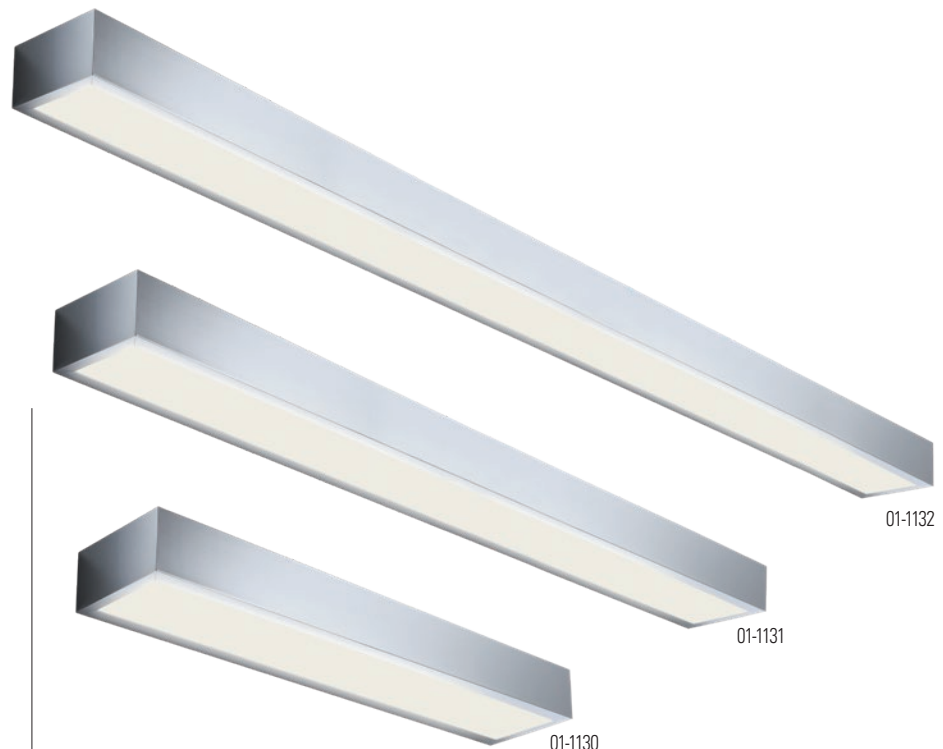

Aplice pentru interior protejate la umiditate, cu dispersie directă/indirectă a luminii, echipate cu LED-uri SMD, structură din metal cromat cu două dispersoare: unul din sticlă serigrafată (în partea de sus) și celălalt din policarbonat satinat.

Applique per interni protette contro l'umidità, ad emissione luminosa diretta/indiretta, equipaggiate con LED SMD, struttura in metallo cromato con due diffusori: in vetro serigrafato (per la parte superiore) e in policarbonato satinato.

Бра для интерьеров с защитой от влаги, свечение прямое и отраженное, оснащено светодиодами SMD, структура из хромированного металла с двумя рассеивателями: верхний из сериграфированного стекла и второй из сатинированного поликарбоната.

IP védelemmel ellátott eltéri világítótestek, direkt vagy direkt/indirekt fényszórással, SMD LED-el ellátva.
Krom fém szerkezet két diszperzórral ellátva: a fenti egy szitázott üveg, a másik szatin polikarbonát.

Интер'юрни аплици, захищені от вллага, с пряко/непряко розсеиване на светлината, оборудвани с SMD LED-ове, структура от хромиран метал с два розсеивателя: один от сериграфірано стькло (в горната част) и дуг от гланцов поликарбонат.

Interiérové vode odolné svietidlá s priamym/nepriamym svetelným tokom, vybavené LED SMD, chrómová kovová konštrukcia s dvoma difúzormi: prvý sklenený zo sieťotlačé (vrchná časť svietidla) a druhý z matného polykarbonátu.

Led type	LED SMD 2835 42 pcs x 0,5W
Power	18W
Input	220-240V, 50/60Hz
Color temperature	3000K
Lumen source	1962 lm
Lumen system	850 lm
CRI	85
Not dimmable	

CE

Led type	LED SMD 2835 56 pcs x 0,5W
Power	24W
Input	220-240V, 50/60Hz
Color temperature	3000K
Lumen source	2640 lm
Lumen system	1100 lm
CRI	85
Not dimmable	

CE

Led type	LED SMD 2835 70 pcs x 0,5W
Power	30W
Input	220-240V, 50/60Hz
Color temperature	3000K
Lumen source	3150 lm
Lumen system	1350 lm
CRI	85
Not dimmable	

CE