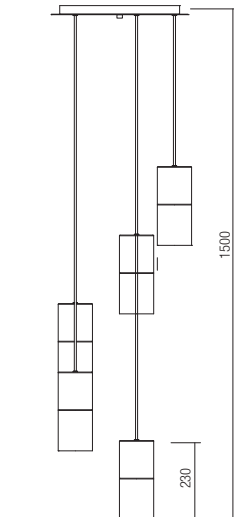

art. 01-2020 Satin copper/Champagne  
art. 01-2021 Satin black/Smoky

Lampholder E27  
Power 1 x max. 42W  
Input 230V, 50Hz

CE IP20

art. 01-2024 Satin copper/Champagne  
art. 01-2025 Satin black/Smoky

Lampholder E27  
Power 5 x max. 42W  
Input 230V, 50Hz