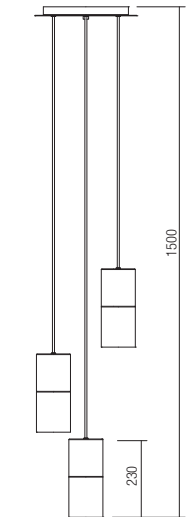

CE IP20

art. 01-2026 Satin copper/Champagne  
art. 01-2027 Satin black/Smoky

Lampholder E27  
Power 9 x max. 42W  
Input 230V, 50Hz

CE IP20

art. 01-2022 Satin copper/Champagne  
art. 01-2023 Satin black/Smoky

Lampholder E27  
Power 3 x max. 42W  
Input 230V, 50Hz

CE IP20

art. 01-2028 Satin copper/Champagne  
art. 01-2029 Satin black/Smoky

Lampholder E27  
Power 1 x max. 42W  
Input 230V, 50Hz

CE IP20

art. 01-2018 Satin copper/Champagne  
art. 01-2019 Satin black/Smoky