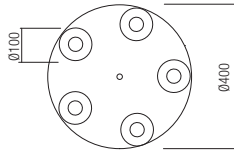

art. 01-2024 Satin copper/Champagne
art. 01-2025 Satin black/Smoky

Lampholder E27
Power 5 x max. 42W
Input 230V, 50Hz

CE IP20