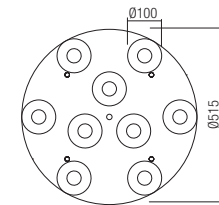

art. 01-2026 Satin copper/Champagne
art. 01-2027 Satin black/Smoky

Lampholder E27
Power 9 x max. 42W
Input 230V, 50Hz

CE IP20