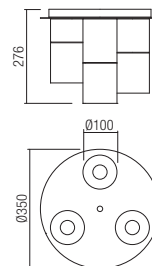

Lampholder E27  
Power 3 x max. 42W  
Input 230V, 50Hz

CE IP20

art. 01-2028 Satin copper/Champagne  
art. 01-2029 Satin black/Smoky

Lampholder E27  
Power 1 x max. 42W  
Input 230V, 50Hz

CE IP20

art. 01-2018 Satin copper/Champagne  
art. 01-2019 Satin black/Smoky