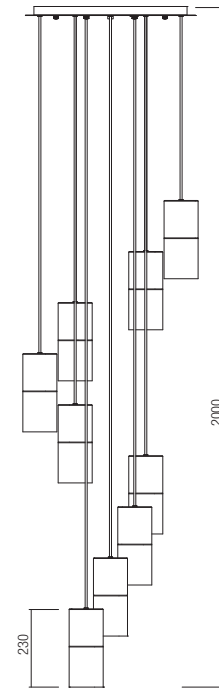

art. 01-2026 Satin copper/Champagne
art. 01-2027 Satin black/Smoky

Lampholder E27
Power 9 x max. 42W
Input 230V, 50Hz

CE IP20