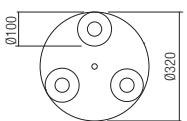

CE IP20

art. 01-2026 Satin copper/Champagne  
art. 01-2027 Satin black/Smoky

Lampholder E27  
Power 9 x max. 42W  
Input 230V, 50Hz

CE IP20

art. 01-2022 Satin copper/Champagne  
art. 01-2023 Satin black/Smoky