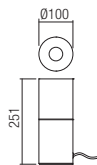

art. 01-2028 Satin copper/Champagne
art. 01-2029 Satin black/Smoky

Lampholder E27
Power 1 x max. 42W
Input 230V, 50Hz

CE IP20