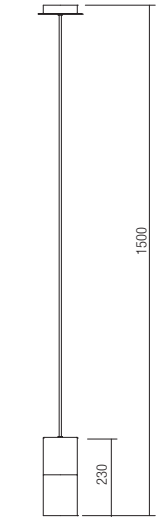

art. 01-2020 Satin copper/Champagne
art. 01-2021 Satin black/Smoky

Lampholder E27
Power 1 x max. 42W
Input 230V, 50Hz

CE IP20