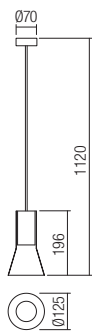

## Technical info

- art. 01-1687 Yellow
- art. 01-1688 Blue
- art. 01-1689 Dark grey

Lampholder	GU10
Power	1 x max. 35W
Input	230V, 50Hz

CE IP20

01-1687