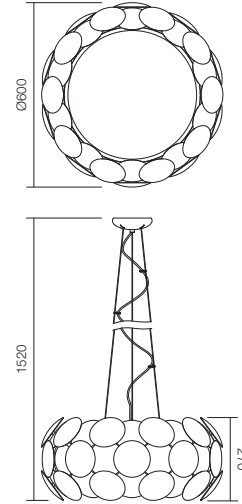

Lampholder E27
Power 7 x max. 23W
Input 230V, 50Hz

CE IP20

Lampholder E27
Power 1 x max. 23W
Input 230V, 50Hz

CE IP20