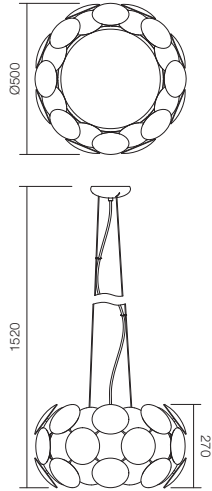

Lampholder E27
Power 6 x max. 23W
Input 230V, 50Hz

CE IP20