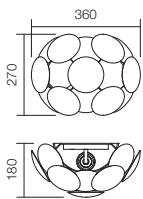

Lampholder E27
Power 1 x max. 23W
Input 230V, 50Hz

CE IP20