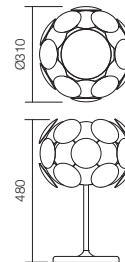

CE IP20

Lampholder E27  
Power 1 x max. 23W  
Input 230V, 50Hz

CE IP20

Lampholder E27  
Power 4 x max. 23W  
Input 230V, 50Hz

CE IP20

Lampholder E27  
Power 1 x max. 23W  
Input 230V, 50Hz

CE IP20