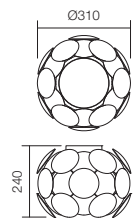

Technical info

art. 01-725

Lampholder	E27
Power	1 x max. 23W
Input	230V, 50Hz

CE IP20

art. 01-726