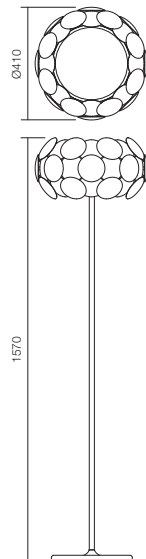

Lampholder E27
Power 4 x max. 23W
Input 230V, 50Hz

CE IP20

Lampholder E27
Power 1 x max. 23W
Input 230V, 50Hz

CE IP20