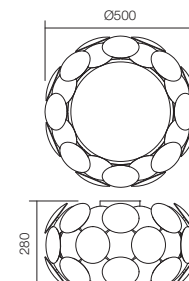

## Technical info

art. 01-725

Lampholder	E27
Power	1 x max. 23W
Input	230V, 50Hz

CE IP20

art. 01-726

Lampholder	E27
Power	5 x max. 23W
Input	230V, 50Hz

CE IP20

art. 01-727