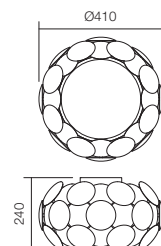

## Technical info

art. 01-725

Lampholder	E27
Power	1 x max. 23W
Input	230V, 50Hz

CE IP20

art. 01-726

Lampholder	E27
Power	5 x max. 23W
Input	230V, 50Hz

CE IP20

art. 01-727