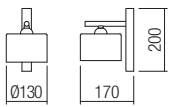

## Technical info

01-1549

01-1551

art. 01-1548 Mat White  
art. 01-1549 Mat Black

art. 01-1550 Mat White  
art. 01-1551 Mat Black

Lampholder E27  
Power 1 x max. 42W  
Input 230V, 50Hz

CE IP20

Lampholder E27  
Power 3 x max. 42W  
Input 230V, 50Hz