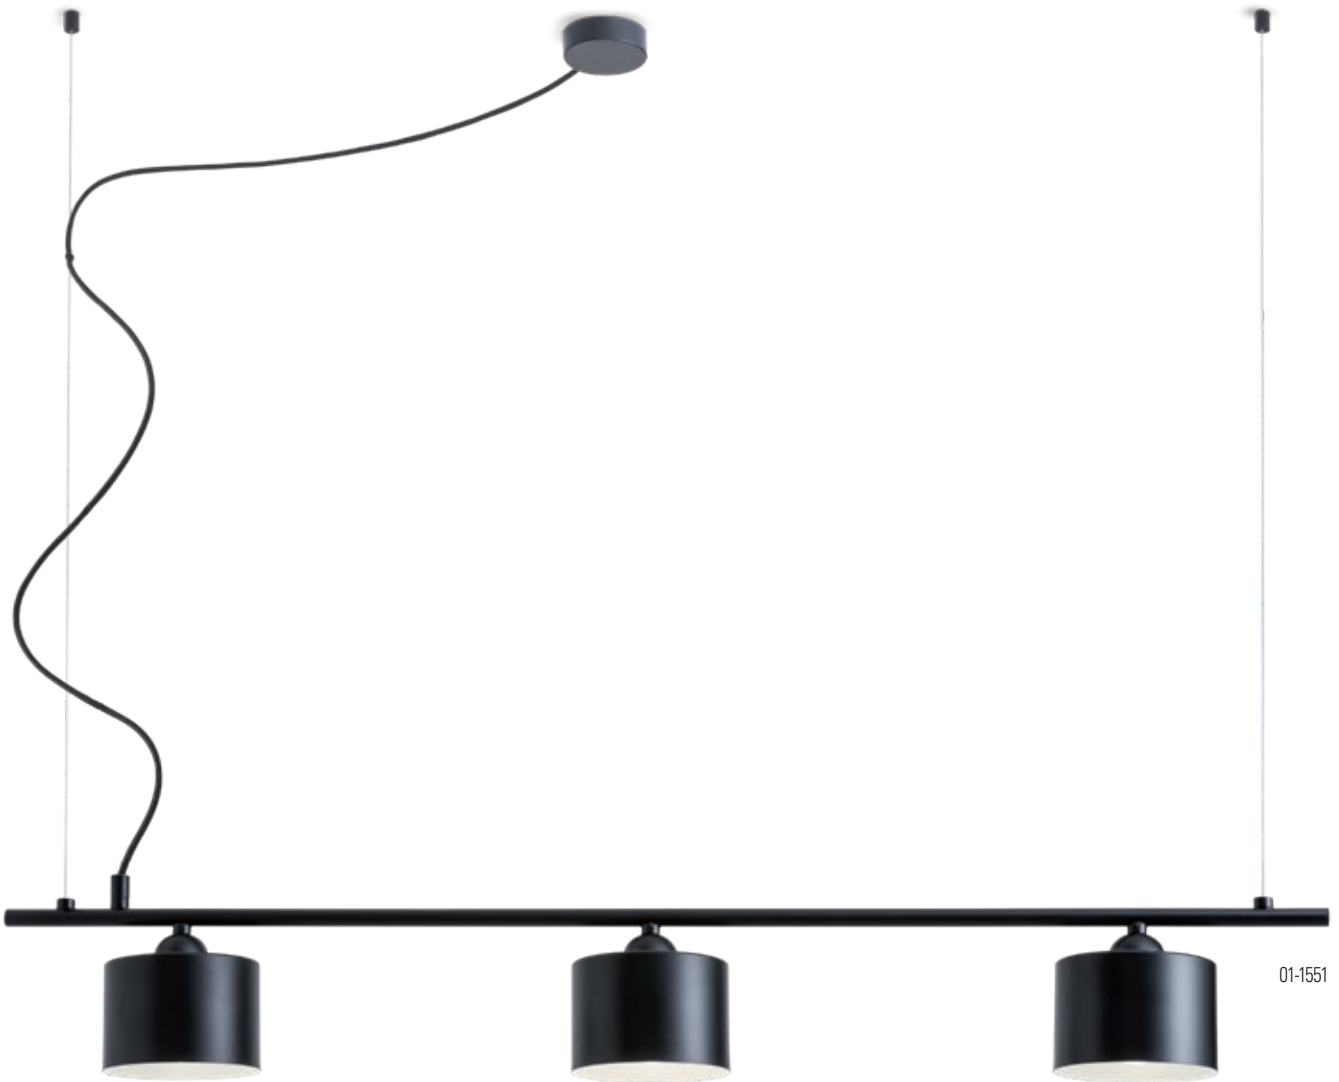

01-1549

01-1551

art. 01-1548 Mat White
art. 01-1549 Mat Black

art. 01-1550 Mat White
art. 01-1551 Mat Black