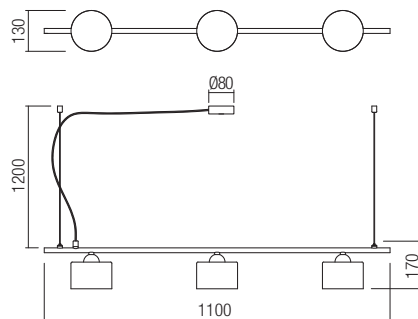

## Technical info

01-1549

01-1551

art. 01-1548 Mat White  
art. 01-1549 Mat Black

art. 01-1550 Mat White  
art. 01-1551 Mat Black

Lampholder E27  
Power 1 x max. 42W  
Input 230V, 50Hz

CE IP20

Lampholder E27  
Power 3 x max. 42W  
Input 230V, 50Hz