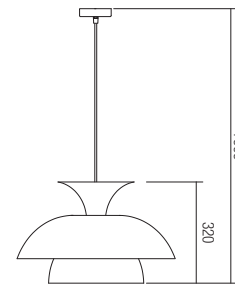

## Technical info

art. 01-1411 Mat White  
art. 01-1412 Mat black

Lampholder	E27
Power	1 x max. 42W
Input	230V, 50Hz

CE IP20

01-1412

01-1411