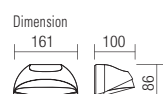

Vonkajšie nástenné svietidlo vybavené LED SMD.
Konštrukcia z hliníkovej zliatiny, elektrostaticky maľovaná v tmavo šedej alebo tmavo hnedej farbe, opáľový polykarbonátový difúzor.

WALL LAMP • APLICĂ

Type	Code	Finish	LED type	Input voltage	Power	Luminous Flux Source/system	CCT	CRI
	9043	DG	SMD LED 2835, 30 pcs.	220-240V	7W	686/390 lm	3000K	82
	9044	DB						