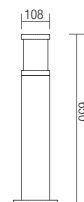

Kültéri világítótestek. Nyomás alatt öntött alumínium szerkezet, elektrosztatikus térben többféle színváltozatra festve: sötétszürke vagy fekete patinás sötétbarna, valamint szatinált üveg diszperzör.

### BOLLARD • STĂLPĂȘOR

Type Code Finishing

**9328** ■ DG

**9379** ■ DB/BK

Power	Socket	Input voltage	Input frequency
1 x max. 42W	E27	230V	50Hz

Dimension

Photometry