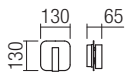

Led type	EDISON SMD LED 2835 30 pcs x 0,2W + CREE POWER LED 1 pcs x 3W
Power	6W + 1 x 3W
Input	220-240V, 50/60Hz
Color temperature	3000K
Lumen source	648 lm + 357 lm
Lumen system	415 lm + 173 lm
Optic	120° + 35°
CRI	85
Not dimmable	

CE IP20