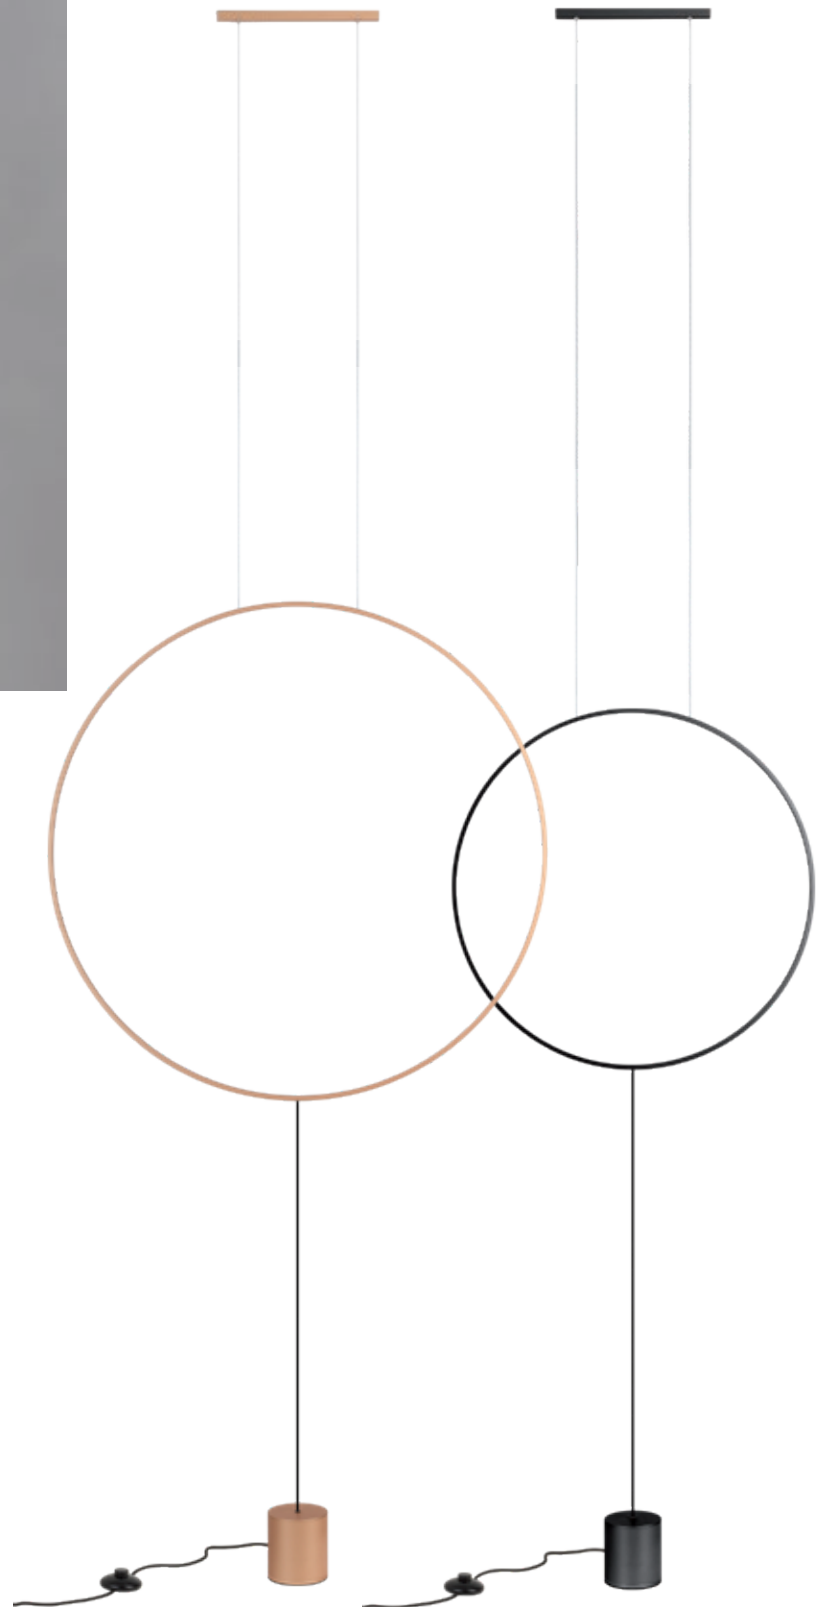

01-2198

01-2197