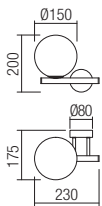

CE IP20

art. 01-1634

Lampholder	E14
Power	3 x max. 28W
Input	230V, 50Hz

CE IP20

art. 01-1635

Lampholder	E14
Power	5 x max. 28W
Input	230V, 50Hz

CE IP20

01-1632

art. 01-1631

art. 01-1632

Lampholder	E14
Power	1 x max. 28W
Input	230V, 50Hz

CE IP20

Lampholder	E14 + G9
Power	1 +1 x max. 28W
Input	230V, 50Hz

CE IP20