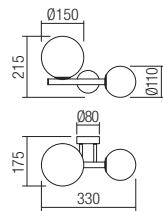

CE IP20

art. 01-1634

Lampholder	E14
Power	3 x max. 28W
Input	230V, 50Hz

CE IP20

art. 01-1635

Lampholder	E14
Power	5 x max. 28W
Input	230V, 50Hz

CE IP20

01-1632

art. 01-1631

art. 01-1632

Lampholder	E14
Power	1 x max. 28W
Input	230V, 50Hz

CE IP20

Lampholder	E14 + G9
Power	1 +1 x max. 28W
Input	230V, 50Hz

CE IP20