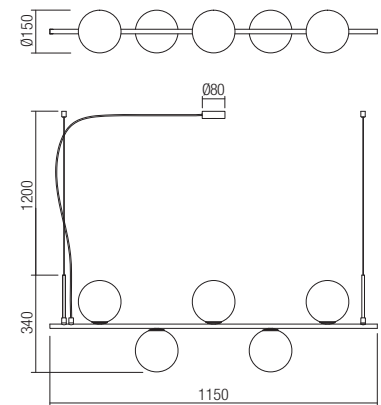

CE IP20

art. 01-1634

Lampholder	E14
Power	3 x max. 28W
Input	230V, 50Hz

CE IP20

art. 01-1635

Lampholder	E14
Power	5 x max. 28W
Input	230V, 50Hz

CE IP20

01-1632

art. 01-1631

art. 01-1632

Lampholder	E14
Power	1 x max. 28W
Input	230V, 50Hz

CE IP20

Lampholder	E14 + G9
Power	1 +1 x max. 28W
Input	230V, 50Hz

CE IP20