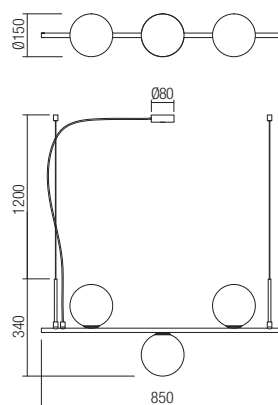

CE IP20

art. 01-1634

Lampholder	E14
Power	3 x max. 28W
Input	230V, 50Hz

CE IP20

art. 01-1635

Lampholder	E14
Power	5 x max. 28W
Input	230V, 50Hz

CE IP20

01-1632

art. 01-1631

art. 01-1632

Lampholder	E14
Power	1 x max. 28W
Input	230V, 50Hz

CE IP20

Lampholder	E14 + G9
Power	1 +1 x max. 28W
Input	230V, 50Hz

CE IP20