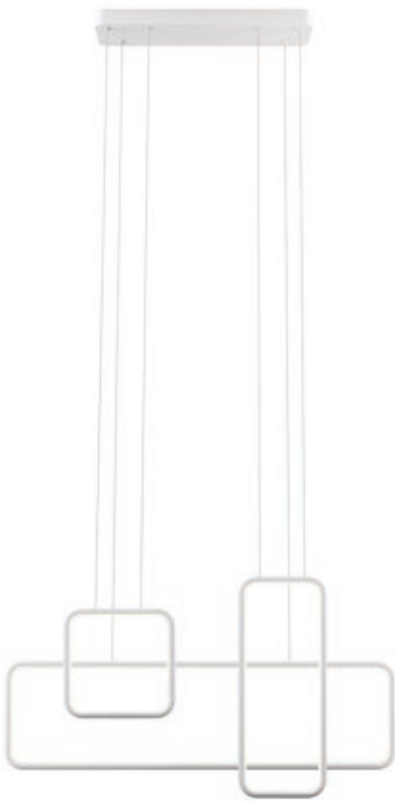

art. 01-2099 Sand White
art. 01-2100 Sand Black