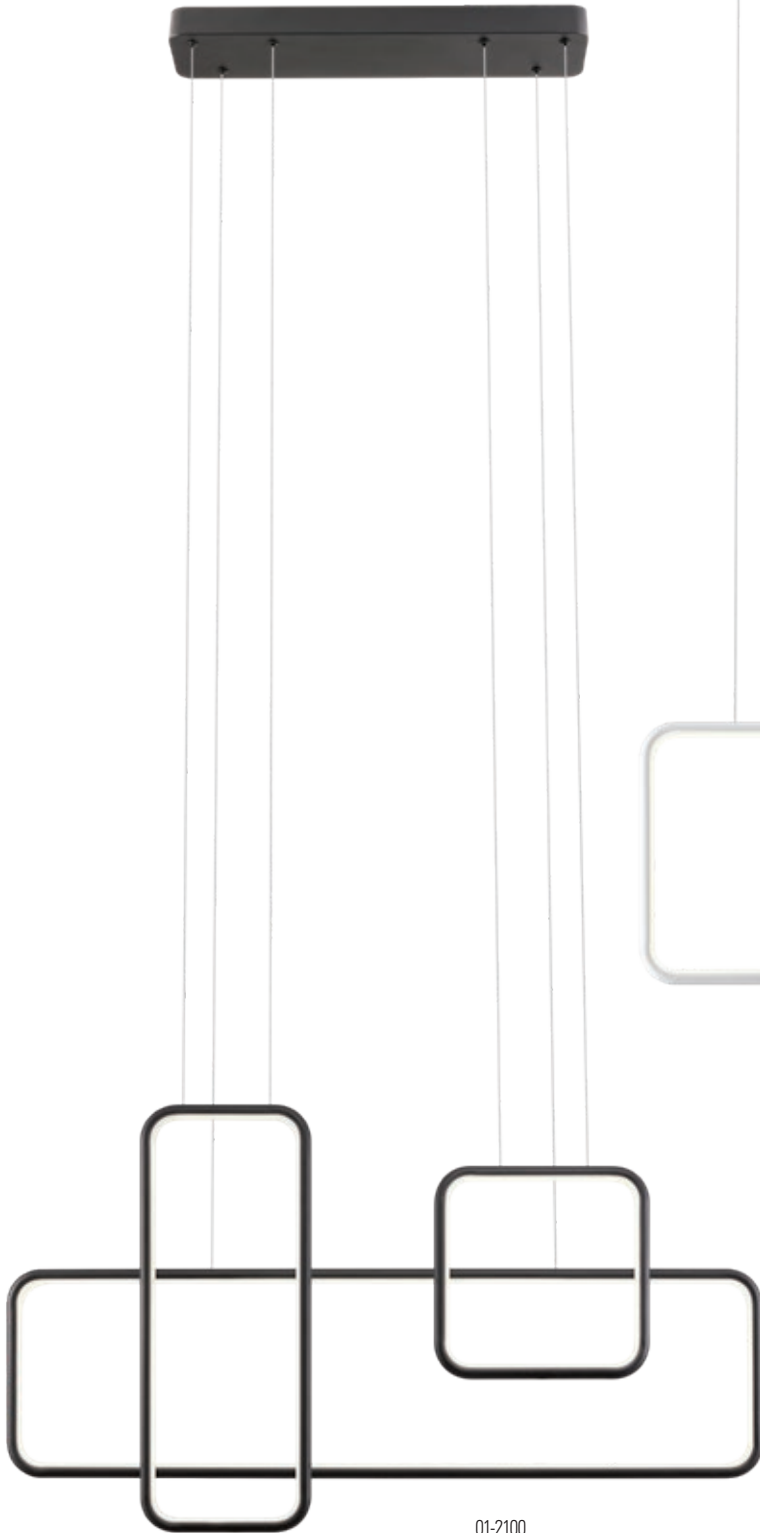

Thai

Series of lighting fixtures for interior equipped with SMD LEDs, aluminum and metal structure electrostatically painted in sand white or sand black, diffuser of opal white silicone.

01-2100

Thai

Thai

Series of lighting fixtures for interior equipped with SMD LEDs, aluminum and metal structure electrostatically painted in sand white or sand black, diffuser of opal white silicone.

Serie de corpuri de iluminat pentru interior echipate cu LED-uri SMD, structură din aluminiu și metal vopsit în câmp electrostatic alb mat sau negru mat, dispersor din silicon alb opal.

Serie di apparecchi per interni equipaggiati con SMD LED, struttura in alluminio e metallo verniciato a polveri bianco opaco o nero opaco, diffusore in silicone opalino bianco.

Серия светильников для интерьера, оснащенных светодиодами SMD, алюминиевая и металлическая конструкция, окрашенная в электростатическом поле в матовый белый или матовый черный цвет, рассеиватель из опалового белого силикона.

Beltéri lámpatestek, SMD LED-el szerelve, elektrosztatikus mezőben matt fehérre vagy matt feketére festett alumínium és fém szerkezet, szilikon opál diszperzór

Серия осветительных тел для интерьера, располагает с SMD светодиодами, алюминиевая и металлическая структура, боядисана в электростатическом поле, в матово бяло или матово черно, дифузер от бяло опал силикона.