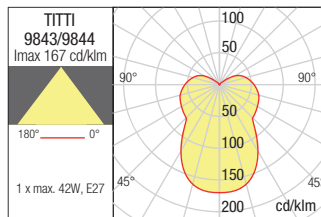

Photometry