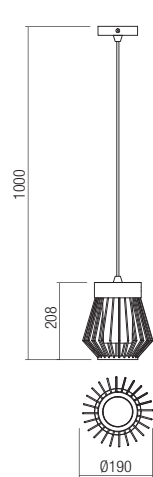

Titti

308

Titti

CE

IP44

RoHS

Series of light fixtures for outdoor, structure of aluminium and metal painted in dark grey or dark brown, opal polycarbonate diffuser.

Serie de aparate de iluminat pentru exterior, corp din aluminiu și metal finisat gri închis sau maro închis, dispersor din policarbonat opal.

Kültéri lámpa testek, sötét szürkére vagy sötét barnára festett alumínium és fém szerkezet, opál polikarbonát diszperzór.

Серия от екстериорни осветителни тела, изработени от алуминиево тяло и метална част, боядисани в антацит цвят или тъмно кафяв цвят, с бял опал поликарбонат разсейвател.

Séria exteriérových svietidiel, konštrukcia z hliníka a kovu lakovaná v tmavošedej alebo tmavohnedej farbe, opálový polykarbonátový difúzor.

WALL LAMP • APLICĂ

Type	Code	Finishing
	9843	■ DG
	9844	■ DB

Power	Socket	Input voltage	Input frequency
1 x max. 42W	E27	230V	50Hz

Dimension

Photometry

SUSPENSION • SUSPENSIE

Type	Code	Finishing
	9845	■ DG
	9846	■ DB

Power	Socket	Input voltage	Input frequency
1 x max. 42W	E27	230V	50Hz

Dimension

Photometry