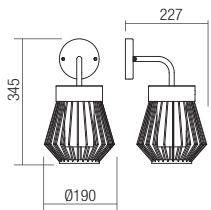

Kültéri lámpa testek, sötét szürkére vagy sötét barnára festett alumínium és fém szerkezet, opál polikarbonát diszperzór.

Серия от екстериорни осветителни тела, изработени от алуминиево тяло и метална част, боядисани в антацит цвят или тъмно кафяв цвят, с бял опал поликарбонат разсейвател.

Séria exteriérových svietidiel, konštrukcia z hliníka a kovu lakovaná v tmavošedej alebo tmavohnedej farbe, opálový polykarbonátový difúzor.

WALL LAMP • APLICĂ

Type	Code	Finishing
	9843	■ DG
	9844	■ DB

Power	Socket	Input voltage	Input frequency
1 x max. 42W	E27	230V	50Hz

Dimension

Photometry

SUSPENSION • SUSPENSIE

Type	Code	Finishing
	9845	■ DG
	9846	■ DB

Power	Socket	Input voltage	Input frequency
1 x max. 42W	E27	230V	50Hz

Dimension

Photometry