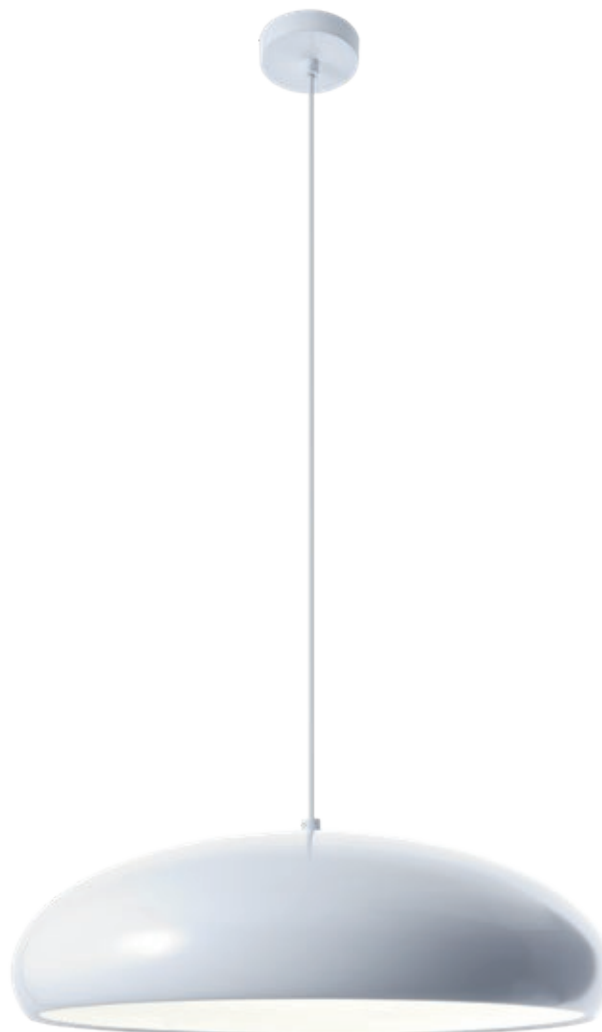

Technical info

art. 01-1393 Glossy white
art. 01-1394 Glossy black

Lampholder E27
Power 3 x max. 42W
Input 230V, 50Hz

CE IP20

art. 01-1395 Glossy white
art. 01-1396 Glossy black

Lampholder E27
Power 4 x max. 42W
Input 230V, 50Hz

CE IP20

01-1393