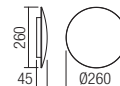

01-1332

art. **01-1331 MatWhite**
art. **01-1332 MatBlack**

01-1333

art. **01-1333 MatWhite**
art. **01-1334 MatBlack**

01-1336

art. **01-1335 MatWhite**
art. **01-1336 MatBlack**

| | |
|-------------------|----------------------------|
| Led type | SMD LED 2835 30 pcs x 0,2W |
| Power | 6W |
| Input | 220-240V, 50/60Hz |
| Color temperature | 3000K |
| Lumen source | 672 lm |
| Lumen system | 330 lm |
| CRI | 90 |
| Not dimmable | ⊘ |