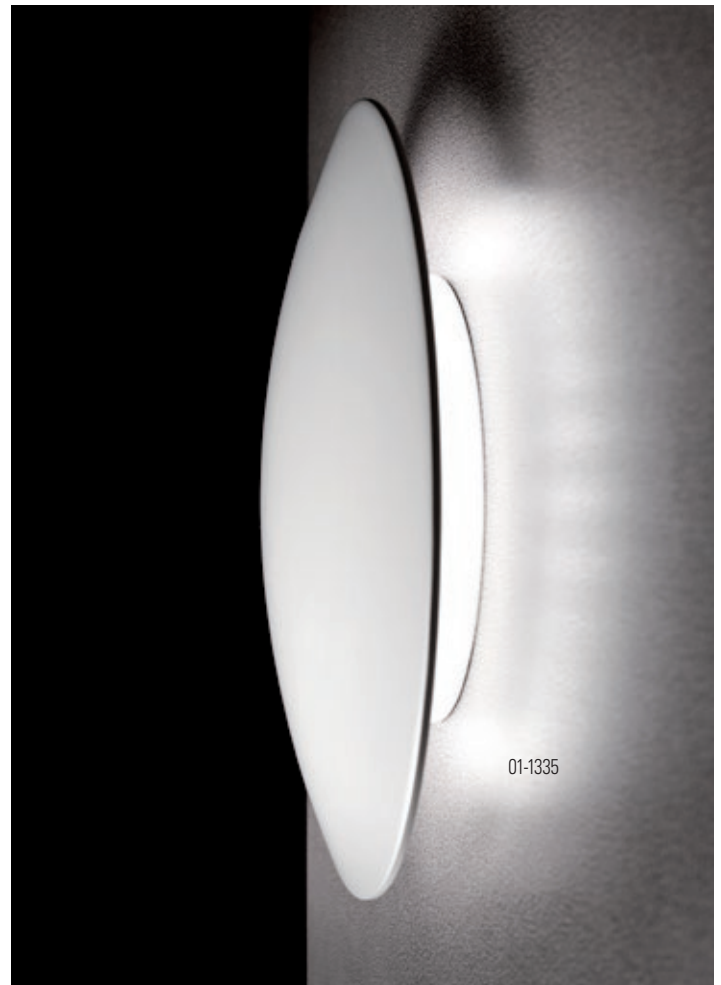

Aplice pentru interior echipate cu LED-uri SMD, cu dispersie indirectă a luminii. Corp din aluminiu turnat sub presiune, vopsit în câmp electrostatic culoare alb mat sau negru mat, dispersor din acril satinat.

Applique per interni, equipaggiata con LED SMD, ad emissione luminosa indiretta. Corpo in pressofusione di alluminio, verniciato a polveri bianco opaco o nero opaco, diffusore in acrilico satinato.

Бра для інтер'єра оснащенні світлодіодами SMD, с отраженным распределением света. Корпус из алюминия литого под давлением и окрашенного в электростатическом поле в белый матовый или черный матовый цвет, рассеиватель из сатирированного акрила.

Beltéri falikarok, SMD LED-el szerelve, indirekt fényszórású. Elektrosztatikus mezőben festett matt fehér vagy matt fekete színű, nyomás alatt öntött alumínium szerkezet, szatin akril diszperzór.

Інтериорен аплик, оборудван с SMD LEDs, с индиректно разпръскване на светлината. Тяло от лят алуминий, електростично боядисано в мат бял или мат черен цвят, сатен бял акрил разсейвател.

Nástenné interiérové svietidlo vybavené LED SMD diódami, s nepriamym rozptylom svetla. Kovová konštrukcia z hliníka, lakovaná v matnej bielej alebo matnej čiernej farbe, saténový akrylový difúzor.

Technical info