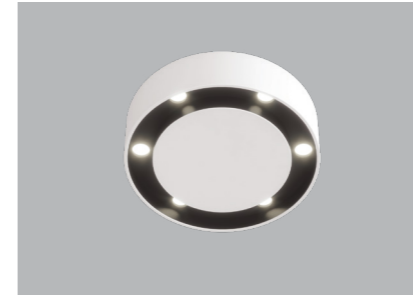

AURA

Унікальна колекція AURA – це оригінальні світильники різного діаметру в білому і чорному кольорах. Такі освітлювальні прилади виступають в якості основного джерела освітлення. Завдяки універсальній циліндричній формі корпусу світильник із серії AURA є відмінним варіантом для будь-якого приміщення – будь то затишна невелика квартира або сучасний просторий офіс.

AURA series

RSLC78072/6x1.5W

RSLC78073/9x1.5W

	OSRAM		CCT	CRI	P	Flux	Material	Size
			3000K 4000K	Ra ≥ 90	6x1.5w	574 Lm	IR+AL	D 110 H 29,5
			5000K	Ra ≥ 90	9x1.5w	777 Lm	IR+AL	D 150 H 29,5

LED | 220/240V-50Hz | CE | IP20 | A+ | RoHS

Material color SW B SB B

Warranty Period (years): 3 years

Life hours (LH): 30.000

Power Factor (PF): ≥0.9

Risk Group (RG): 0

SURFACE-MOUNTED SPOTLIGHT