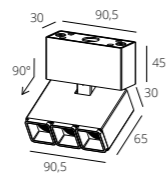

GRATA series

RSLC78025/3x2W

RSLC78034/6x2W

RSLC78026/4x2W

	CCT	CRI	P	Flux	Material	Size	Weight (kg)
RSLC78025/3x2W	3000K	Ra ≥ 80	3x2w	450 Lm	AL	L 90,5 W 30 H 110	0,43
RSLC78034/6x2W	4000K 6000K	Ra ≥ 80	6x2w	777 Lm	AL	L 185,5 W 30 H 148	0,95
RSLC78026/4x2W		Ra ≥ 80	4x2w	560 Lm	AL	L 60,5 H 110 W 60,5	0,47

Material color **SB**

Warranty Period (years): 3 years
 Life hours (LH): 30. 000
 Power Factor (PF): ≥0.5
 Risk Group (RG): 0

RSLC78025/3x2W

RSLC78034/6x2W

RSLC78026/4x2W

GRATA

Накладний лінійний світильник з колекції GRATA з легкістю монтується до стелі. За допомогою поворотного механізму виріб можна нахилити, направляючи світло в потрібну вам сторону. Колекція виконана в чорному кольорі. Розподіляючи світло, світильник забезпечує більш яскраве освітлення простору при меншому споживанні енергії, а вбудовані в корпус джерела світла - високий рівень зорового комфорту - таким чином, уникаючи ефекту засліплення.