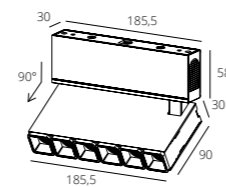

GRATA series

RSLC78025/3x2W

RSLC78034/6x2W

RSLC78026/4x2W

	CCT	CRI	P	Flux	Material	Size	Weight (kg)
RSLC78025/3x2W	3000K	Ra ≥ 80	3x2w	450 Lm	AL	L 90,5 W 30 H 110	0,43
RSLC78034/6x2W	4000K 6000K	Ra ≥ 80	6x2w	777 Lm	AL	L 185,5 W 30 H 148	0,95
RSLC78026/4x2W		Ra ≥ 80	4x2w	560 Lm	AL	L 60,5 H 110 W 60,5	0,47

Material color **SB**

Warranty Period (years): 3 years
 Life hours (LH): 30. 000
 Power Factor (PF): ≥0.5
 Risk Group (RG): 0

RSLC78025/3x2W

RSLC78034/6x2W

RSLC78026/4x2W

GRATA

Накладний лінійний світильник з колекції GRATA з легкістю монтується до стелі. За допомогою поворотного механізму виріб можна нахилити, направляючи світло в потрібну вам сторону. Колекція виконана в чорному кольорі. Розподіляючи світло, світильник забезпечує більш яскраве освітлення простору при меншому споживанні енергії, а вбудовані в корпус джерела світла - високий рівень зорового комфорту - таким чином, уникаючи ефекту засліплення.