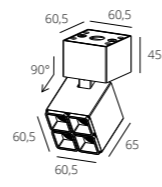

GRATA series

RSLC78025/3x2W

RSLC78034/6x2W

RSLC78026/4x2W

	CCT	CRI	P	Flux	Material	Size	Weight (kg)
RSLC78025/3x2W	3000K	Ra ≥ 80	3x2w	450 Lm	AL	L 90,5 W 30 H 110	0,43
RSLC78034/6x2W	4000K 6000K	Ra ≥ 80	6x2w	777 Lm	AL	L 185,5 W 30 H 148	0,95
RSLC78026/4x2W		Ra ≥ 80	4x2w	560 Lm	AL	L 60,5 H 110 W 60,5	0,47

Material color **SB**

Warranty Period (years): 3 years
 Life hours (LH): 30. 000
 Power Factor (PF): ≥0.5
 Risk Group (RG): 0

RSLC78025/3x2W

RSLC78034/6x2W

RSLC78026/4x2W

GRATA

Накладний лінійний світильник з колекції GRATA з легкістю монтується до стелі. За допомогою поворотного механізму виріб можна нахилити, направляючи світло в потрібну вам сторону. Колекція виконана в чорному кольорі. Розподіляючи світло, світильник забезпечує більш яскраве освітлення простору при меншому споживанні енергії, а вбудовані в корпус джерела світла - високий рівень зорового комфорту - таким чином, уникаючи ефекту засліплення.