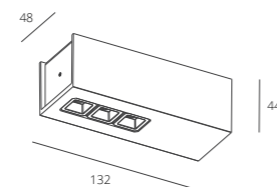

KUBI series

**RSLC78036/3x2W**

**RSLC78037/3x5W**

OSRAM		15° 24°					
CCT	CRI	P	Flux	Material	Size		
RSLC78036/3x2W	3000K 4000K 5000K	Ra ≥ 90	3x2w	585 Lm	AL	L 132   W 48   H 44	

Material color  SW  B  SB  B

bridgelux		8° 24°					
CCT	CRI	P	Flux	Material	Size		
RSLC78037/3x5W	3000K 4000K 5000K	Ra ≥ 90	3x5w	1156 Lm	AL	L 171   W 66   H 63	

Material color  SW  B  SB  B

Warranty Period (years): 3 years  
 Life hours (LH): 30. 000  
 Power Factor (PF):  
 RSLC78036/3x2w ≥0.5  
 RSLC78037/3x5w ≥0.9  
 Risk Group (RG): 0