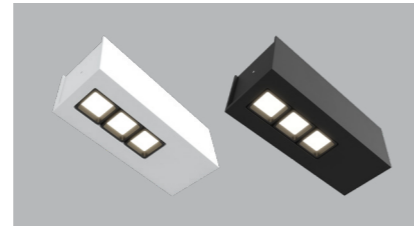

KUBI series

**RSLC78036/3x2W**

**RSLC78037/3x5W**

OSRAM		15° 24°					
CCT	CRI	P	Flux	Material	Size		
RSLC78036/3x2W	3000K 4000K 5000K	Ra ≥ 90	3x2w	585 Lm	AL	L 132   W 48   H 44	

Material color  SW  B  SB  B

bridgelux		8° 24°					
CCT	CRI	P	Flux	Material	Size		
RSLC78037/3x5W	3000K 4000K 5000K	Ra ≥ 90	3x5w	1156 Lm	AL	L 171   W 66   H 63	

Material color  SW  B  SB  B

Warranty Period (years): 3 years  
 Life hours (LH): 30. 000  
 Power Factor (PF):  
 RSLC78036/3x2w ≥0.5  
 RSLC78037/3x5w ≥0.9  
 Risk Group (RG): 0

RSLC78036/3x2W

RSLC78037/3x5W

**KUBI**

Серія освітлювальних приладів KUBI виготовлена в двох класичних кольорах - чорному та білому. Світильники оснащені вбудованими лінзами, завдяки котрим випромінюють м'яке та комфортне тепле біле світло. Модель можна використовувати як у якості основного, так і акцентного освітлення. Корпус світильника виконаний з міцного та екологічно чистого алюмінію.