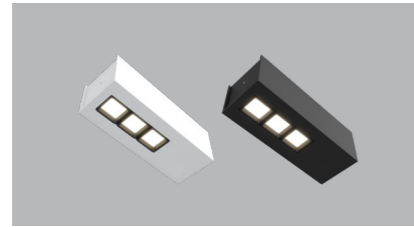

KUBI series

**RSLC78036/3x2W**

**RSLC78037/3x5W**

OSRAM		15° 24°					
CCT	CRI	P	Flux	Material	Size		
RSLC78036/3x2W	3000K 4000K 5000K	Ra ≥ 90	3x2w	585 Lm	AL	L 132   W 48   H 44	

Material color  SW  B  SB  B

bridgelux		8° 24°					
CCT	CRI	P	Flux	Material	Size		
RSLC78037/3x5W	3000K 4000K 5000K	Ra ≥ 90	3x5w	1156 Lm	AL	L 171   W 66   H 63	

Material color  SW  B  SB  B

Warranty Period (years): 3 years  
 Life hours (LH): 30. 000  
 Power Factor (PF):  
 RSLC78036/3x2w ≥0.5  
 RSLC78037/3x5w ≥0.9  
 Risk Group (RG): 0

RSLC78036/3x2W

RSLC78037/3x5W

**KUBI**

Серія освітлювальних приладів KUBI виготовлена в двох класичних кольорах - чорному та білому. Світильники оснащені вбудованими лінзами, завдяки котрим випромінюють м'яке та комфортне тепле біле світло. Модель можна використовувати як у якості основного, так і акцентного освітлення. Корпус світильника виконаний з міцного та екологічно чистого алюмінію.