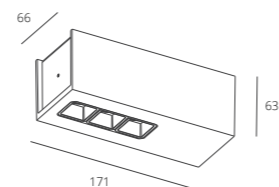

RSLC78037/3x5W