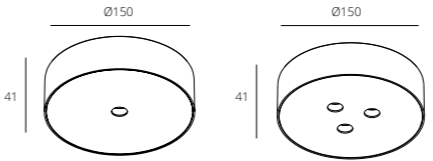

RSLC78031/1x3W RSLC78032/3x3W