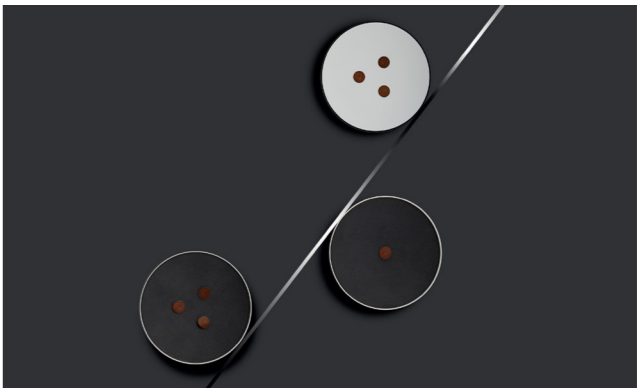

SURFACE-MOUNTED SPOTLIGHT