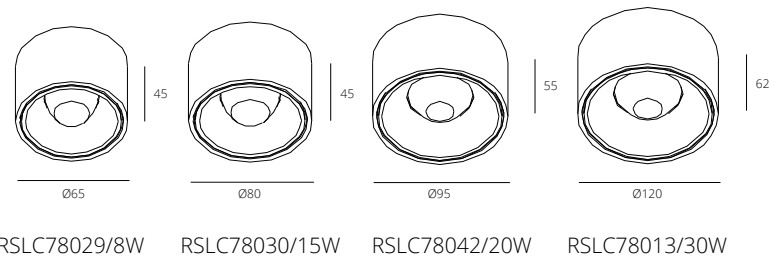

SURFACE-MOUNTED SPOTLIGHT

RENTON series

	CCT	CRI	P	Flux	Material	Size
RSLC78029/8W	3000K	Ra ≥ 80	8w	532 Lm	AL	D 65 | H 45
	4000K					
	5000K					
RSLC78030/15W	3000K	Ra ≥ 80	15w	1023 Lm	AL	D 80 | H 45
	4000K					
	5000K					
RSLC78042/20W	3000K	Ra ≥ 80	20w	1606 Lm	AL	D 95 | H 55
	4000K					
	5000K					
RSLC78013/30W	3000K	Ra ≥ 80	30w	2538 Lm	AL	D 120 | H 62
	4000K					
	5000K					

LED | 220/240V~50Hz | CE | IP54 | A+ | RoHS

Material color ☐ SB ☐ W ☐ SW ☐ W

Warranty Period (years): 3 years

Life hours (LH): 30.000

Power Factor (PF):

RSLC78029/8w ≥ 0.95

RSLC78030/15w ≥ 0.99

RSLC78042/20w ≥ 0.99

RSLC78013/30w ≥ 0.99

Risk Group (RG): 0

RENTON

Колекція світильників RENTON представлена в чотирьох розмірних і колірних варіаціях. Корпус світильника виготовлений з міцного та екологічно безпечного алюмінію, а в якості джерела світла виступає високотехнологічний світлодіод. При цьому, збільшений кут розсіювання світла візуально розширює простір. Лаконічний дизайн і відсутність зайвих елементів дозволяє використовувати даний освітлювальний прилад у різних типах приміщень - як у житлових, так і громадських.