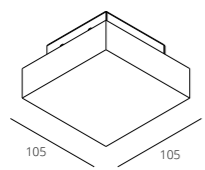

RDLC79012/4W