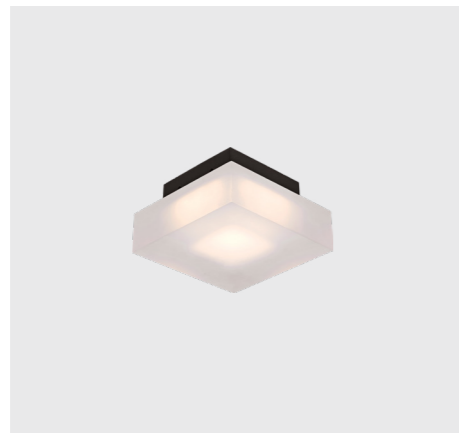

FRISE series

RDLC79012/4W

RDLC79013/7W

	CCT	CRI	P	Flux	Material	Size
RDLC79012/4W	3000K 4000K	Ra ≥ 80	4w	310 Lm	AL	L 105 W 105 H 60
RDLC79013/7W	5000K	Ra ≥ 80	7w	705 Lm	AL	L 140 W 140 H 60

LED | 220-240V~50Hz | CE | | IP44 | | **A+** | **RoHS**

RDLC79013/7W

Серія світильників FRISE - це прямі лінії, проста геометрія та функціональність. Освітлювальні прилади даної лінійки оснащені яскравим технологічним світлодіодом - завдяки цьому їх можна використовувати в якості основного джерела світла. Збільшений кут світлового потоку візуально розширює простір. FRISE - вибір справжніх естетів!