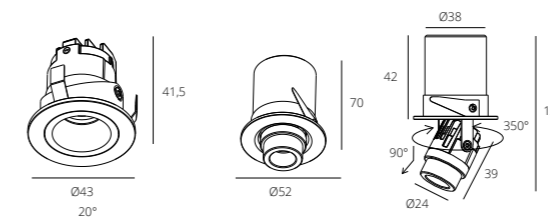

CANIS series

35

RSL74158/3W

45

RSL74162/3W

	CCT	CRI	P	Flux	Material	Size
RSL74158/3W	2700K 3000K	Ra ≥ 90	3w	169 Lm	AL	D 43 H 41,5
RSL74162/3W	4000K	Ra ≥ 90	3w	155 Lm	AL	D 52 H 70

LED | 220/240V~50Hz | CE | [Energy Star] | [RoHS] | IP20 | A+ | RoHS

Material color **MB**

Warranty Period (years): 3 years

Life hours (LH): 30.000

Power Factor (PF): ≥0.4

Risk Group (RG): 0

RSL74158/3W

RSL74162/3W

Світльники з колекції CANIS здатні наповнити простір яскравим світлом завдяки вбудованому світлодіоду високої потужності. Таку модель, виконану в класичному чорному кольорі, можна з легкістю використовувати в інтер'єрах громадських та офісних приміщень. Світло, яке випромінює модель CANIS, - комфортне для очей та не викликає роздратування.