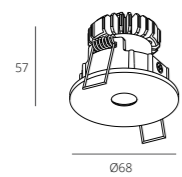

POINT series

RSL74188/3W

RSL74189/3W

	CCT	CRI	P	Flux	Material	Size
RSL74188/3W	3000K 4000K	Ra ≥ 90	3w	126 Lm	AL	D 68 H 57
RSL74189/3W	5000K	Ra ≥ 90	3w	134 Lm	AL	D 68 H 57

LED | 220/240V-50Hz | CE | | | IP20 | | RoHS

Material color SW SB SW B

Warranty Period (years): 3 years
 Life hours (LH): 30.000
 Power Factor (PF): ≥0.4
 Risk Group (RG): 0

RSL74188/3W

RSL74189/3W

Освітлювальні прилади з серії POINT створюють ефект природного освітлення. М'яке біле світло може виступати як в якості основного, так і додаткового джерела. Даний світильник акцентує увагу на окремих предметах інтер'єру. Корпус виробу виконаний у класичній округлій формі. Освітлювальні прилади з колекції POINT підійдуть як для приватних, так і для громадських приміщень.