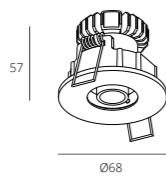

POINT series

RSL74188/3W

RSL74189/3W

	CCT	CRI	P	Flux	Material	Size
RSL74188/3W	3000K 4000K	Ra ≥ 90	3w	126 Lm	AL	D 68 H 57
RSL74189/3W	5000K	Ra ≥ 90	3w	134 Lm	AL	D 68 H 57

LED | 220/240V-50Hz | CE | | | IP20 | | RoHS

Material color SW SB SW B

Warranty Period (years): 3 years
 Life hours (LH): 30.000
 Power Factor (PF): ≥0.4
 Risk Group (RG): 0

RSL74188/3W

RSL74189/3W

Освітлювальні прилади з серії POINT створюють ефект природного освітлення. М'яке біле світло може виступати як в якості основного, так і додаткового джерела. Даний світильник акцентує увагу на окремих предметах інтер'єру. Корпус виробу виконаний у класичній округлій формі. Освітлювальні прилади з колекції POINT підійдуть як для приватних, так і для громадських приміщень.