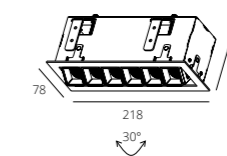

RSL74109/6x2W