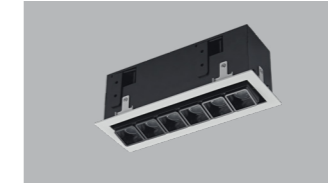

### RETE series

115x70

**RSL74113/3x2W**

210x70

**RSL74109/6x2W**

395x70

**RSL74108/12x2W**

	CCT	CRI	P	Flux	Material	Size	Weight (kg)
<b>RSL74113/3x2W</b>	3000K	Ra ≥ 80	3x2w	450 Lm	AL	L 123   W 78   H 95	0,63
<b>RSL74109/6x2W</b>	4000K 6000K	Ra ≥ 80	6x2w	740 Lm	AL	L 218   W 78   H 95	0,95
<b>RSL74108/12x2W</b>		Ra ≥ 80	12x2w	1783 Lm	AL	L 404   W 78   H 95	1,59

RSL74113/3x2W

RSL74109/6x2W

RSL74108/12x2W

Серія RETE представлена в трьох різних варіаціях. Сучасний дизайн корпусу світильника дозволяє виробу органічно вписатися в інтер'єри, оброблені в стилі хай-тек і лофт. Дану лінійку світильників можна використовувати в якості основного джерела освітлення за рахунок яскравих високотехнологічних світлодіодів. Поворотний механізм дозволяє змінювати напрямок світлового потоку та правильно розставляти акценти в приміщенні.