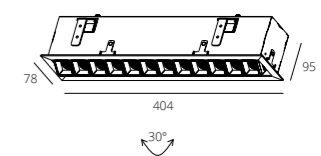

RSL74108/12x2W

Серія RETE представлена в трьох різних варіаціях. Сучасний дизайн корпусу світильника дозволяє виробу органічно вписатися в інтер'єри, оброблені в стилі хай-тек і лофт. Дану лінійку світильників можна використовувати в якості основного джерела освітлення за рахунок яскравих високотехнологічних світлодіодів. Поворотний механізм дозволяє змінювати напрямок світлового потоку та правильно розставляти акценти в приміщенні.