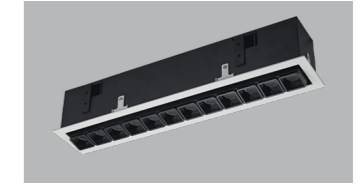

### RETE series

115x70

**RSL74113/3x2W**

210x70

**RSL74109/6x2W**

395x70

**RSL74108/12x2W**

	CCT	CRI	P	Flux	Material	Size	Weight (kg)
<b>RSL74113/3x2W</b>	3000K	Ra ≥ 80	3x2w	450 Lm	AL	L 123   W 78   H 95	0,63
<b>RSL74109/6x2W</b>	4000K 6000K	Ra ≥ 80	6x2w	740 Lm	AL	L 218   W 78   H 95	0,95
<b>RSL74108/12x2W</b>		Ra ≥ 80	12x2w	1783 Lm	AL	L 404   W 78   H 95	1,59

RSL74113/3x2W

RSL74109/6x2W

RSL74108/12x2W

Серія RETE представлена в трьох різних варіаціях. Сучасний дизайн корпусу світильника дозволяє виробу органічно вписатися в інтер'єри, оброблені в стилі хай-тек і лофт. Дану лінійку світильників можна використовувати в якості основного джерела освітлення за рахунок яскравих високотехнологічних світлодіодів. Поворотний механізм дозволяє змінювати напрямок світлового потоку та правильно розставляти акценти в приміщенні.